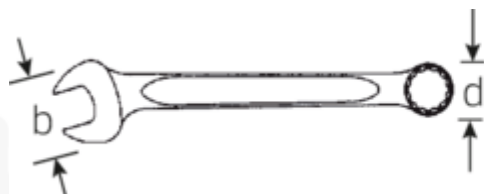

Klucze płasko-oczkowe we wkładce TCS

OPEN BOX TCS 13/18, 6-24 mm

Numer artykułu	96838183
GTIN	4018754137657
Modelka	TCS 13/18,6-24MM

Oznaczenie.

Zestaw kluczy płasko-oczkowych OPEN BOX OPEN BOX TCS 13/18, 6-24 mm 18 szt.

Właściwości.

- 530 x 350 x 35 mm
- 18-elementowy

Zalety.

Wyprodukowano w Niemczech – STAHLWILLE Klucze płasko-oczkowe we wkładce TCS w wytrzymałym, 18 szt.-cz., 6 - 24, bok oczka zakrzywiony, DIN 3113 Form B, 96838183

Niezwykle wytrzymały i trwały – mocniejszy niż jakiegokolwiek śruba

Specjalny proces produkcji umożliwia uzyskanie cienkościennych oczek – idealnych do wkręcania w trudno dostępne miejsca

Wysokiej jakości, antypoślizgowa struktura powierzchni – dla bezpiecznej pracy nawet z tłustymi rękami

Rysunek techniczny.

Atrybuty techniczne.

Liczba narzędzi	18 szt.
Zakres	6 - 24

Dane logistyczne.

Głębokość mm (IFS)	530
Szerokość mm (IFS)	350

Width mm (b)	530 mm	Wysokość mm (IFS)	35
DIN	DIN 3113 Form B	Długość (w opakowaniu, mm)	530
Wysokość mm (h)	35 mm	Szerokość (w opakowaniu, mm)	350
Długość mm (L)	350 mm	Wysokość (w opakowaniu, mm)	90
Przegrody do szuflad	3/3	Objętość (w opakowaniu, dm ³)	16.695 dm ³
		Numer artykułu	96838183
		Waga (brutto, kg)	2,900
		Waga PAP (kg)	0,398
		Waga PVC (kg)	0,000
		GTIN	4018754137657
		Kraj pochodzenia	GERMANY
		Region pochodzenia	Nordrhein-Westfalen
		WEEE/ElektroG	nicht ear-pflichtig
		Nr taryfy celnej	82041100
		Standard pakowania	1
		Weight	2040 g