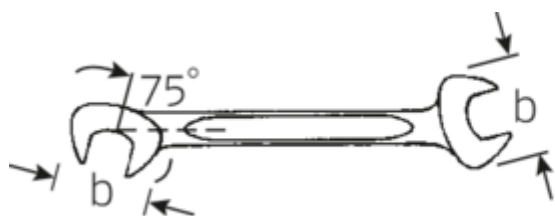

Małe klucze płaskie dwustronne ELECTRIC

ELECTRIC 12

Numer artykułu	40060505
GTIN	4018754018567
Modelka	12 5

Oznaczenie.

Klucz płaski dwustronny mały ELECTRIC SW 5mm d.78mm

Właściwości.

- stal stopowa chromowa, chromowane

Rysunek techniczny.

Atrybuty techniczne.

a	2 mm
Width mm (b)	12,6 mm
Długość mm (L)	78 mm
Pozycja szczęk	15/75 °
Szerokość w poprzek płaskowników [mm]	5 mm
Szerokość w poprzek mieszkań 1 [mm]	5 mm
Szerokość w poprzek mieszkań 2 [mm]	5 mm

Dane logistyczne.

Głębokość mm (IFS)	78
Szerokość mm (IFS)	13
Wysokość mm (IFS)	2
Długość (w opakowaniu, mm)	90
Szerokość (w opakowaniu, mm)	40
Wysokość (w opakowaniu, mm)	10
Objętość (w opakowaniu, dm ³)	0.036 dm ³
Numer artykułu	40060505

Variants.

Nr art.	Nr artykułu (ERP)	Oznaczenie	GTIN
40060404	12 4	Klucz płaski dwustronny maty ELECTRIC SW 4mm d.70mm	4018754018550
40060505	12 5	Klucz płaski dwustronny maty ELECTRIC SW 5mm d.78mm	4018754018567
40060606	12 6	Klucz płaski dwustronny maty ELECTRIC SW 6mm d.78mm	4018754018574
40060707	12 7	Klucz płaski dwustronny maty ELECTRIC SW 7mm d.91mm	4018754018581
40060808	12 8	Klucz płaski dwustronny maty ELECTRIC SW 8mm d.96mm	4018754018598
40060909	12 9	Klucz płaski dwustronny maty ELECTRIC SW 9mm d.103mm	4018754018604
40061010	12 10	Klucz płaski dwustronny maty ELECTRIC SW 10mm d.105mm	4018754018611
40061111	12 11	Klucz płaski dwustronny maty ELECTRIC SW 11mm d.116mm	4018754018628
40061212	12 12	Klucz płaski dwustronny maty ELECTRIC SW 12mm d.116mm	4018754018635
40061313	12 13	Klucz płaski dwustronny maty ELECTRIC SW 13mm d.131mm	4018754018642
40061414	12 14	Klucz płaski dwustronny maty ELECTRIC SW 14mm d.131mm	4018754018659
40063232	12 3,2	Klucz płaski dwustronny maty ELECTRIC SW 3,2mm d.70mm	4018754018673
40063535	12 3,5	Klucz płaski dwustronny maty ELECTRIC SW 3,5mm d.70mm	4018754018680
40064545	12 4,5	Klucz płaski dwustronny maty ELECTRIC SW 4,5mm d.70mm	4018754018697
40065555	12 5,5	Klucz płaski dwustronny maty ELECTRIC SW 5,5mm d.78mm	4018754018703