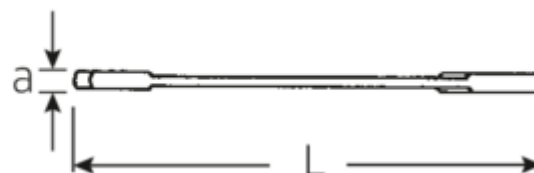

Małe klucze płaskie dwustronne ELECTRIC

ELECTRIC 12

Numer artykułu	40060505
GTIN	4018754018567
Modelka	12 5

Oznaczenie.

Klucz płaski dwustronny mały ELECTRIC SW 5mm d.78mm

Właściwości.

- stal stopowa chromowa, chromowane

Rysunek techniczny.

Atrybuty techniczne.

a	2 mm
Width mm (b)	12,6 mm
Długość mm (L)	78 mm
Pozycja szczęk	15/75 °
Szerokość w poprzek płaskowników [mm]	5 mm
Szerokość w poprzek mieszkań 1 [mm]	5 mm
Szerokość w poprzek mieszkań 2 [mm]	5 mm

Dane logistyczne.

Głębokość mm (IFS)	78
Szerokość mm (IFS)	13
Wysokość mm (IFS)	2
Długość (w opakowaniu, mm)	90
Szerokość (w opakowaniu, mm)	40
Wysokość (w opakowaniu, mm)	10
Objętość (w opakowaniu, dm ³)	0.036 dm ³
Numer artykułu	40060505