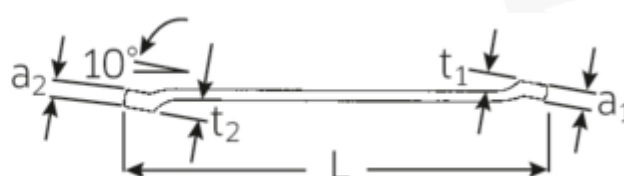

Dwustronne klucze oczkowe

230a

Numer artykułu **41613840**
 GTIN **4018754023127**
 Modelka **230 A 11/16 X 3/4**

Oznaczenie.

Dwustronny klucz oczkowy SW 11/16 x 3/4 " d.275mm

Właściwości.

- płaskoodsadzone
- SAE AS 954 (wymiary i wartości normatywne)
- Fed. Spec. GGG-W-636E
- S.B.A.C. Tech. Spec. T.S. 48 do rozw. klucza 1/2"
- HPQ[®] -stal wysokosprawna, chromowane

Zalety.

płasko odsadzony

Rysunek techniczny.

Atrybuty techniczne.

a1	11,1 mm
a2	12 mm
Profil wyjściowy	Nasadka podwójna sześciokątna AS-drive

Dane logistyczne.

Głębokość mm (IFS)	282
Szerokość mm (IFS)	25
Wysokość mm (IFS)	17

d1	25,4 mm	Długość (w opakowaniu, mm)	285
d2	27,5 mm	Szerokość (w opakowaniu, mm)	65
Długość mm (L)	275 mm	Wysokość (w opakowaniu, mm)	52
Szerokość w poprzek mieszkań 1 [cal]	11/16 "	Objętość (w opakowaniu, dm ³)	0.9633 dm ³
Szerokość w poprzek mieszkań 2 [cal]	3/4 "	Numer artykułu	41613840
t1	15,2 mm	Waga (brutto, kg)	1,805
t2	15,8 mm	Waga PAP (kg)	0,000
		Waga PVC (kg)	0,011
		GTIN	4018754023127
		Kraj pochodzenia	GERMANY
		Region pochodzenia	Nordrhein-Westfalen
		WEEE/ElektroG	nicht ear-pflichtig
		Nr taryfy celnej	82041100
		Standard pakowania	10
		Weight	190 g