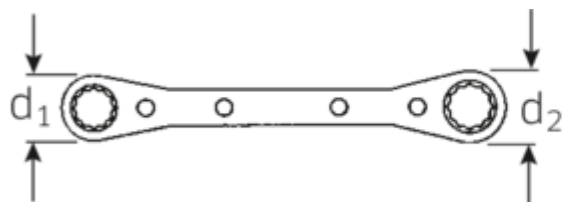

Clés mixtes à cliquet, métrique, double six pans

25

N° d'art. **41131415**
 GTIN **4018754022168**
 Modèle **25 14 X 15**
RATSCHENRINGSCHLUESSEL

Désignation.

Clé polygonale double à cliquet Taille 14 x 15mm L.170mm

Caractéristiques.

- 12 pans
- droites
- 22 dents
- chromées

Avantages.

à double hexagone

Dessin technique.

Attributs techniques.

| | |
|-----------|--------------------------|
| a | 12 mm |
| Empreinte | Hexagone double AS-drive |
| d1 | 26 mm |

Données logistiques.

| | |
|------------------------|-----|
| Profondeur mm (IFS) | 174 |
| Largeur | 30 |
| Hauteur mm (IFS) | 13 |
| Longueur (emballé, mm) | 175 |

| | | | |
|-------------------------|------------|------------------------------|------------------------|
| d2 | 30 mm | Largeur (emballé, mm) | 31 |
| Length mm (L) | 170 mm | Height (packed, mm) | 14 |
| Ouverture [mm] | 14 x 15 mm | Volume (packed, dm3) | 0.07595 dm3 |
| Ouverture 1 [mm] | 14 mm | Code | 41131415 |
| Ouverture 2 [mm] | 15 mm | Poids (brut, kg) | 0,130 |
| | | Poids PAP (kg) | 0,000 |
| | | Poids PVC (kg) | 0,005 |
| | | GTIN | 4018754022168 |
| | | Pays d'origine | UNITED STATES |
| | | Région d'origine | Ausländischer Ursprung |
| | | WEEE/ElektroG | nicht ear-pflichtig |
| | | Position tarifaire | 82041100 |
| | | Emballage | 1 |
| | | Poids | 126 g |