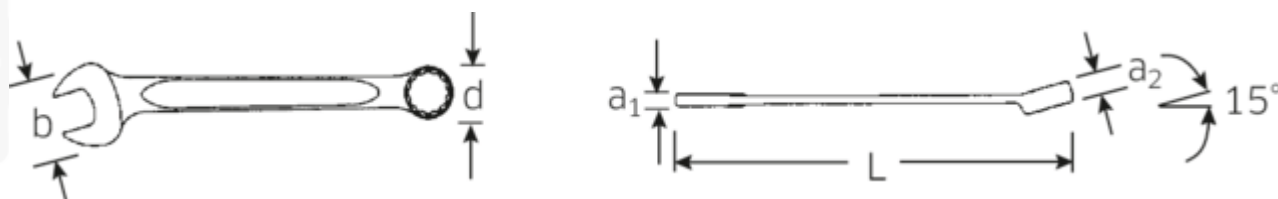

## Clés mixtes

130a

N° d'art. 40572424

GTIN 4018754020669

Modèle 130 A 3/8

**Désignation.** Clé mixte Taille 3/8" L.125mm

**Caractéristiques.**

- Fed. Spec. GGG-W-636 E
- acier à hautes performances HPQ®, chromées

## Avantages.

Made in Germany - STAHlwILLE Clés mixtes 3/8", côté de l'anneau 15° en angle, longueur 125 mm, Fed. Spec. GGG-W-636 E, 40572424

Extrêmement résistante et durable - plus solide que n'importe quelle vis

## Attributs techniques.

a1	5,2 mm
a2	7 mm
Width mm (b)	20,5 mm
d	14,1 mm
DIN	Fed. Spec. GGG- W-636 E
Length mm (L)	125 mm
Angle de la mâchoire	15 °
Ouverture [pouces]	3/8 "
Ouverture 1 [pouces]	3/8 "
Ouverture 2 [pouces]	3/8 "