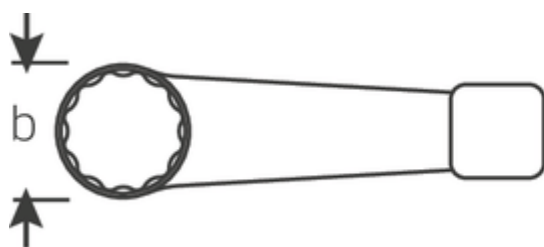

### 4205

Numer artykułu **42050024**  
 GTIN **4018754024063**  
 Modelka **4205 24 SCHLAG-  
 RINGSCHLUESSEL**

**Oznaczenie.** Klucz oczkowy udarowy SW 24mm d.160mm

**Właściwości.**

- DIN 7444
- stal specjalna, szara

## Atrybuty techniczne.

a	15 mm
Width mm (b)	42,5 mm
Długość mm (L)	160 mm
Szerokość w poprzek płaskowników [mm]	24 mm

## Dane logistyczne.

Głębokość mm (IFS)	165
Szerokość mm (IFS)	43
Wysokość mm (IFS)	15
Długość (w opakowaniu, mm)	165

Szerokość w poprzek mieszkań 24 mm  
1 [mm]

Szerokość (w opakowaniu, mm)	43
Wysokość (w opakowaniu, mm)	15
Objętość (w opakowaniu, dm <sup>3</sup> )	0.106425 dm <sup>3</sup>
Numer artykułu	42050024
Waga (brutto, kg)	0,260
Waga PAP (kg)	0,000
Waga PVC (kg)	0,003
GTIN	4018754024063
Kraj pochodzenia	GERMANY
Region pochodzenia	Nordrhein-Westfalen
WEEE/ElektroG	nicht ear-pflichtig
Nr taryfy celnej	82041100
Standard pakowania	1
Weight	200 g