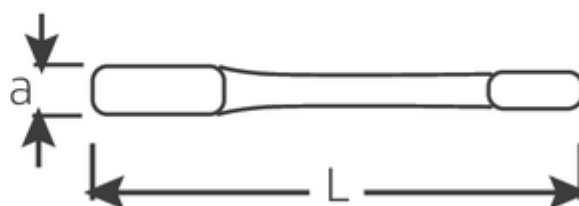

### 4205

Numer artykułu **42050024**  
 GTIN **4018754024063**  
 Modelka **4205 24 SCHLAG-  
 RINGSCHLUESSEL**

**Oznaczenie.** Klucz oczkowy udarowy SW 24mm d.160mm

**Właściwości.**

- DIN 7444
- stal specjalna, szara

## Atrybuty techniczne.

a	15 mm
Width mm (b)	42,5 mm
Długość mm (L)	160 mm
Szerokość w poprzek płaskowników [mm]	24 mm

## Dane logistyczne.

Głębokość mm (IFS)	165
Szerokość mm (IFS)	43
Wysokość mm (IFS)	15
Długość (w opakowaniu, mm)	165

Szerokość w poprzek mieszkań 24 mm  
1 [mm]

Szerokość (w opakowaniu, mm)	43
Wysokość (w opakowaniu, mm)	15
Objętość (w opakowaniu, dm <sup>3</sup> )	0.106425 dm <sup>3</sup>
Numer artykułu	42050024
Waga (brutto, kg)	0,260
Waga PAP (kg)	0,000
Waga PVC (kg)	0,003
GTIN	4018754024063
Kraj pochodzenia	GERMANY
Region pochodzenia	Nordrhein-Westfalen
WEEE/ElektroG	nicht ear-pflichtig
Nr taryfy celnej	82041100
Standard pakowania	1
Weight	200 g