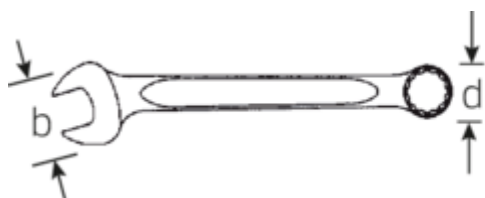

Une structure de surface antidérapante, de qualité supérieure - pour un travail plus sûr, même avec des mains huileuses

Points forts du produit.

PLUS STABLES.

Comme les plus grandes forces agissent sur la partie entre la fourche et la tige, cette zone est renforcée chez STAHLWILLE. Grâce à sa conception spéciale, les zones de charge sont plus stables et le risque de rupture est réduit à son minimum.

**PLUS ÉTROITES.**

Les bagues à parois extrêmement minces permettent de travailler dans des endroits difficiles d'accès. De plus, les bagues sont plus hautes que les écrous standard - tout blocage est impossible.

Dessin technique.**Attributs techniques.**

a1	5,3 mm
a2	8,5 mm
Width mm (b)	32 mm
d	20,6 mm
DIN	DIN 3113 Form A
Length mm (L)	165 mm
Angle de la mâchoire	15 °
Ouverture [pouces]	9/16 "
Ouverture 1 [pouces]	9/16 "
Ouverture 2 [pouces]	9/16 "