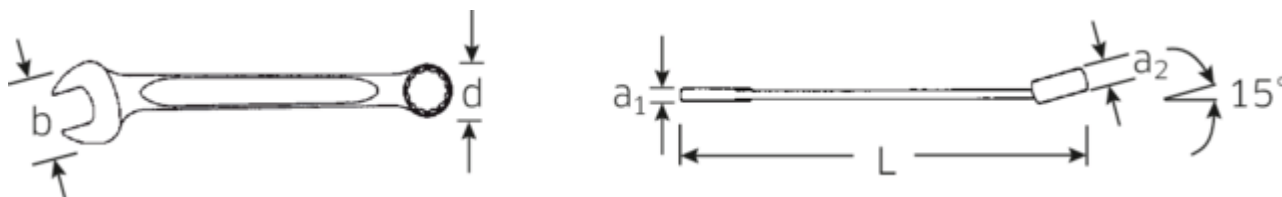

Najważniejsze cechy produktu.

BARDZIEJ WYTRZYMAŁE.

Przy przyłożeniu siły do klucza, największa siła działa na obszar pomiędzy szczęką a chwytem, dlatego też klucze STAHLWILLE są w tym miejscu wzmocnione. Specjalna konstrukcja czyni strefy obciążeń bardziej sprężystymi, co zmniejsza do minimum ryzyko złamania.

SMUKLEJSZE.

Niezwykle cienkościennie pierścienie ułatwiają pracę w ciasnych przestrzeniach. Ponadto pierścienie są wyższe niż standardowe nakrętki – co zapobiega zakleszczeniu się klucza na nakrętce.

Rysunek techniczny.