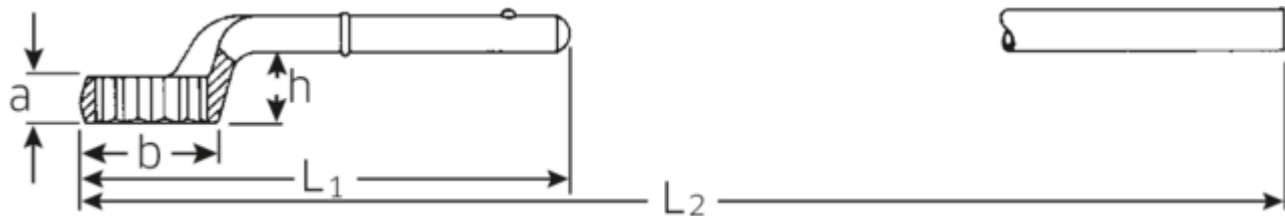

Clés polygonales de traction

5

N° d'art. 42020085
 GTIN 4018754023615
 Modèle 5 85 ZUG-RINGSCHLUESSEL

Désignation. Clé à œil Taille 85mm L.385mm

Caractéristiques.

- sans poignées
- Chrome-Alloy-Steel, chromées

Dessin technique.

Attributs techniques.

a	40,5 mm
Width mm (b)	125 mm
pour réf.	4
Hauteur mm (h)	59 mm
L1	385 mm
L2	1075 mm
Ouverture [mm]	85 mm
Ouverture 1 [mm]	85 mm

Données logistiques.

Profondeur mm (IFS)	395
Largeur	125
Hauteur mm (IFS)	87
Longueur (emballé, mm)	395
Largeur (emballé, mm)	125
Height (packed, mm)	87
Volume (packed, dm3)	4.295625 dm3
Code	42020085
Poids (brut, kg)	3,648
Poids PAP (kg)	0,000