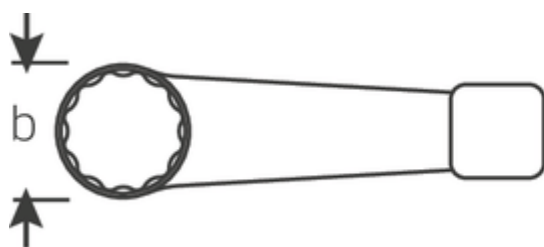

Klucze oczkowe do pobijania

4205

Numer artykułu **42050060**
 GTIN **4018754024285**
 Modelka **4205 60 SCHLAG-
 RINGSCHLUESSEL**

Oznaczenie. Klucz oczkowy uderowy SW 60mm d.270mm

Właściwości.

- DIN 7444
- stal specjalna, szara

Zalety.

DIN 7444

Rysunek techniczny.

Atrybuty techniczne.

a	26 mm
Width mm (b)	93,5 mm
Długość mm (L)	270 mm
Szerokość w poprzek płaskowników [mm]	60 mm

Dane logistyczne.

Głębokość mm (IFS)	280
Szerokość mm (IFS)	93
Wysokość mm (IFS)	26
Długość (w opakowaniu, mm)	280

Szerokość w poprzek mieszkań 1 [mm] 60 mm

Szerokość (w opakowaniu, mm) 93

Wysokość (w opakowaniu, mm) 26

Objętość (w opakowaniu, dm³) 0.67704 dm³

Numer artykułu 42050060

Waga (brutto, kg) 1,565

Waga PAP (kg) 0,000