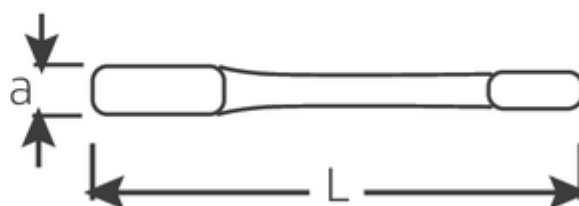

Klucze oczkowe do pobijania

4205

Numer artykułu **42050060**
 GTIN **4018754024285**
 Modelka **4205 60 SCHLAG-
 RINGSCHLUESSEL**

Oznaczenie. Klucz oczkowy uderowy SW 60mm d.270mm

Właściwości.

- DIN 7444
- stal specjalna, szara

Zalety.

DIN 7444

Rysunek techniczny.

Atrybuty techniczne.

a	26 mm
Width mm (b)	93,5 mm
Długość mm (L)	270 mm
Szerokość w poprzek płaskowników [mm]	60 mm

Dane logistyczne.

Głębokość mm (IFS)	280
Szerokość mm (IFS)	93
Wysokość mm (IFS)	26
Długość (w opakowaniu, mm)	280

Szerokość w poprzek mieszkań 1 [mm] 60 mm

Szerokość (w opakowaniu, mm) 93

Wysokość (w opakowaniu, mm) 26

Objętość (w opakowaniu, dm³) 0.67704 dm³

Numer artykułu 42050060

Waga (brutto, kg) 1,565

Waga PAP (kg) 0,000