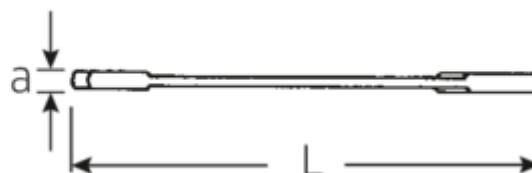

Małe klucze płaskie dwustronne ELECTRIC

ELECTRIC 12

Numer artykułu	40063232
GTIN	4018754018673
Modelka	12 3,2

Oznaczenie. Klucz płaski dwustronny mały ELECTRIC SW 3,2mm d.70mm

Właściwości.

- stal stopowa chromowa, chromowane

Rysunek techniczny.

Atrybuty techniczne.

a	2 mm
Width mm (b)	10,5 mm
Długość mm (L)	70 mm
Pozycja szczęk	15/75 °
Szerokość w poprzek płaskowników [mm]	3,2 mm
Szerokość w poprzek mieszkań 1 [mm]	3.2 mm
Szerokość w poprzek mieszkań 2 [mm]	3.2 mm

Dane logistyczne.

Głębokość mm (IFS)	70
Szerokość mm (IFS)	11
Wysokość mm (IFS)	2
Długość (w opakowaniu, mm)	90
Szerokość (w opakowaniu, mm)	40
Wysokość (w opakowaniu, mm)	7
Objętość (w opakowaniu, dm ³)	0.0252 dm ³
Numer artykułu	40063232