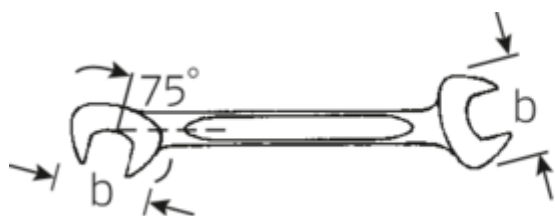

Małe klucze płaskie dwustronne ELECTRIC

ELECTRIC 12

Numer artykułu	40063232
GTIN	4018754018673
Modelka	12 3,2

Oznaczenie. Klucz płaski dwustronny mały ELECTRIC SW 3,2mm d.70mm

Właściwości.

- stal stopowa chromowa, chromowane

Rysunek techniczny.

Atrybuty techniczne.

a	2 mm
Width mm (b)	10,5 mm
Długość mm (L)	70 mm
Pozycja szczęk	15/75 °
Szerokość w poprzek płaskowników [mm]	3,2 mm
Szerokość w poprzek mieszkań 1 [mm]	3.2 mm
Szerokość w poprzek mieszkań 2 [mm]	3.2 mm

Dane logistyczne.

Głębokość mm (IFS)	70
Szerokość mm (IFS)	11
Wysokość mm (IFS)	2
Długość (w opakowaniu, mm)	90
Szerokość (w opakowaniu, mm)	40
Wysokość (w opakowaniu, mm)	7
Objętość (w opakowaniu, dm ³)	0.0252 dm ³
Numer artykułu	40063232

Variants.

Nr art.	Nr artykułu (ERP)	Oznaczenie	GTIN
40060404	12 4	Klucz płaski dwustronny maty ELECTRIC SW 4mm d.70mm	4018754018550
40060505	12 5	Klucz płaski dwustronny maty ELECTRIC SW 5mm d.78mm	4018754018567
40060606	12 6	Klucz płaski dwustronny maty ELECTRIC SW 6mm d.78mm	4018754018574
40060707	12 7	Klucz płaski dwustronny maty ELECTRIC SW 7mm d.91mm	4018754018581
40060808	12 8	Klucz płaski dwustronny maty ELECTRIC SW 8mm d.96mm	4018754018598
40060909	12 9	Klucz płaski dwustronny maty ELECTRIC SW 9mm d.103mm	4018754018604
40061010	12 10	Klucz płaski dwustronny maty ELECTRIC SW 10mm d.105mm	4018754018611
40061111	12 11	Klucz płaski dwustronny maty ELECTRIC SW 11mm d.116mm	4018754018628
40061212	12 12	Klucz płaski dwustronny maty ELECTRIC SW 12mm d.116mm	4018754018635
40061313	12 13	Klucz płaski dwustronny maty ELECTRIC SW 13mm d.131mm	4018754018642
40061414	12 14	Klucz płaski dwustronny maty ELECTRIC SW 14mm d.131mm	4018754018659
40063232	12 3,2	Klucz płaski dwustronny maty ELECTRIC SW 3,2mm d.70mm	4018754018673
40063535	12 3,5	Klucz płaski dwustronny maty ELECTRIC SW 3,5mm d.70mm	4018754018680
40064545	12 4,5	Klucz płaski dwustronny maty ELECTRIC SW 4,5mm d.70mm	4018754018697
40065555	12 5,5	Klucz płaski dwustronny maty ELECTRIC SW 5,5mm d.78mm	4018754018703