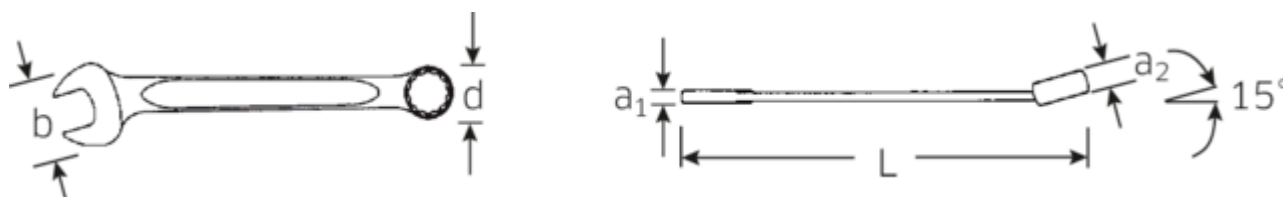

Najważniejsze cechy produktu.

BARDZIEJ WYTRZYMAŁE.

Przy przyłożeniu siły do klucza, największa siła działa na obszar pomiędzy szczęką a chwytem, dlatego też klucze STAHLWILLE są w tym miejscu wzmocnione. Specjalna konstrukcja czyni strefy obciążeń bardziej sprężystymi, co zmniejsza do minimum ryzyko złamania.

SMUKLEJSZE.

Niezwykle cienkościennie pierścienie ułatwiają pracę w ciasnych przestrzeniach. Ponadto pierścienie są wyższe niż standardowe nakrętki – co zapobiega zakleszczeniu się klucza na nakrętce.

Rysunek techniczny.

Atrybuty techniczne.

a1	3,6 mm
a2	6 mm
Width mm (b)	15,5 mm
d	10,2 mm
DIN	DIN 3113 Form A
Długość mm (L)	105 mm
Pozycja szczęk	15 °
Szerokość w poprzek płaskowników [cal]	1/4 "
Szerokość w poprzek mieszkań 1 [cal]	1/4 "
Szerokość w poprzek mieszkań 2 [cal]	1/4 "