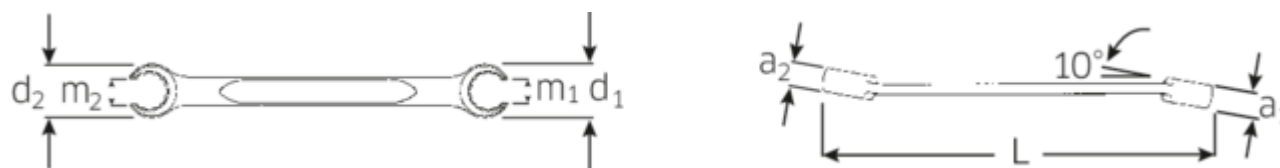

Dwustronne klucze oczkowe otwarte, OPEN RING

OPEN RING 24

Numer artykułu	41081719
GTIN	4018754021956
Modelka	24 17 X 19

Oznaczenie.

Dwustronny klucz oczkowy otwarty kątowy OPEN RING SW 17 x 19 mm d.220mm

Właściwości.

- z podwójnym sześciokątem
- DIN 3118/ISO 3318
- stal stopowa chromowa, chromowane

Zalety.

z podwójnym sześciokątem

Najważniejsze cechy produktu.

SMUKLEJSZE.

Niezwykle cienkościenne pierścienie ułatwiają pracę w ciasnych przestrzeniach. Ponadto pierścienie są wyższe niż standardowe nakrętki – co zapobiega zakleszczeniu się klucza na nakrętce.

PRODUCT IMAGE
IN PROGRESS

Rysunek techniczny.

Atrybuty techniczne.

a1	12 mm
a2	13 mm
Profil wyjściowy	Nasadka podwójna sześciokątna AS-drive
d1	30 mm
d2	33 mm
Długość mm (L)	220 mm
m1	14 mm
m2	15,8 mm
Szerokość w poprzek mieszkań 1 [mm]	17 mm
Szerokość w poprzek mieszkań 2 [mm]	19 mm

Variants.

Nr art.	Nr artykułu (ERP)	Oznaczenie	GTIN
41081417	24 14 X 17	Dwustronny klucz oczkowy otwarty kątowy OPEN RING SW 14 x 17 mm d.200mm	4018754021949
41081619	24 16 X 19	Dwustronny klucz oczkowy otwarty kątowy OPEN RING SW 16 x 19 mm d.220mm	4018754086313