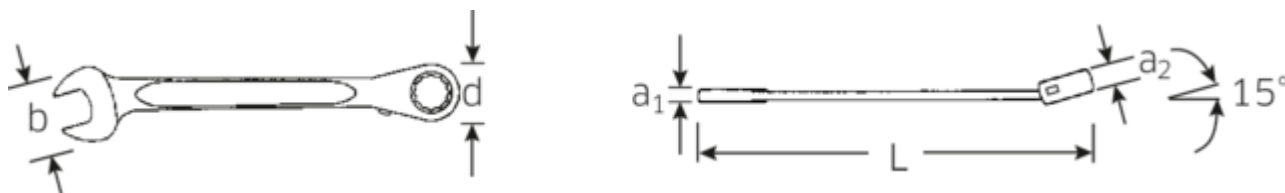

Rysunek techniczny.

Atrybuty techniczne.

a1	5,7 mm
a2	8,4 mm
Liczba zębów	72
Kąt roboczy	5 °
Width mm (b)	21,7 mm
d	21,0 mm
Długość mm (L)	158 mm
Pozycja szczęk	15 °
Szerokość w poprzek płaskowników [mm]	10 mm
Szerokość w poprzek mieszkań 1 [mm]	10 mm
Szerokość w poprzek mieszkań 2 [mm]	10 mm

Dane logistyczne.

Głębokość mm (IFS)	155
Szerokość mm (IFS)	22
Wysokość mm (IFS)	13
Długość (w opakowaniu, mm)	190
Szerokość (w opakowaniu, mm)	90
Wysokość (w opakowaniu, mm)	15
Objętość (w opakowaniu, dm³)	0.2565 dm³
Numer artykułu	41171010
Waga (brutto, kg)	0,340
Waga PAP (kg)	0,000
Waga PVC (kg)	0,008
GTIN	4018754239153
Kraj pochodzenia	TAIWAN, PROVINCE OF CHINA
Region pochodzenia	Ausländischer Ursprung
WEEE/ElektroG	nicht ear-pflichtig
Nr taryfy celnej	82041100
Standard pakowania	5
Weight	65 g

Variants.

Nr art.	Nr artykułu (ERP)	Oznaczenie	GTIN
41170808	17 8 GEWINKELT	Klucz płasko-oczkowy z grzechotką OPEN RATCH SW 8mm d.144mm	4018754239139
41170909	17 9 GEWINKELT	Klucz płasko-oczkowy z grzechotką OPEN RATCH SW 9mm d.150mm	4018754239146