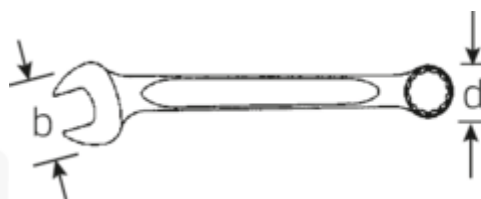

Klucze oczkowo-płaskie

130a

Numer artykułu **40572828**
 GTIN **4018754020676**
 Modelka **130 A 7/16**

Oznaczenie.

Klucz płasko-oczkowy SW 7/16" d.135mm

Właściwości.

- Fed. Spec. GGG-W-636 E
- HPQ®-stal wysokosprawna, chromowane

Zalety.

Wyprodukowano w Niemczech – STAHLWILLE Klucze oczkowo-płaskie 7/16", bok oczka 15° zakrzywiony, długość 135 mm, Fed. Spec. GGG-W-636 E, , 40572828

Niezwykle wytrzymały i trwały – mocniejszy niż jakakolwiek śruba

Specjalny proces produkcji umożliwia uzyskanie cienkościennych oczek – idealnych do wkręcania w trudno dostępne miejsca

Wysokiej jakości, antypoślizgowa struktura powierzchni – dla bezpiecznej pracy nawet z tłustymi rękami

Rysunek techniczny.

Atrybuty techniczne.

a1	6 mm
a2	8 mm

Dane logistyczne.

Głębokość mm (IFS)	135
Szerokość mm (IFS)	24

Width mm (b)	23 mm	Wysokość mm (IFS)	12
d	16,2 mm	Długość (w opakowaniu, mm)	140
DIN	Fed. Spec. GGG-W-636 E	Szerokość (w opakowaniu, mm)	45
Długość mm (L)	135 mm	Wysokość (w opakowaniu, mm)	35
Pozycja szczęk	15 °	Objętość (w opakowaniu, dm ³)	0.2205 dm ³
Szerokość w poprzek płaskowników [cal]	7/16 "	Numer artykułu	40572828
Szerokość w poprzek mieszkań 1 [cal]	7/16 "	Waga (brutto, kg)	0,420
Szerokość w poprzek mieszkań 2 [cal]	7/16 "	Waga PAP (kg)	0,000
		Waga PVC (kg)	0,003
		GTIN	4018754020676
		Kraj pochodzenia	GERMANY
		Region pochodzenia	Nordrhein-Westfalen
		WEEE/ElektroG	nicht ear-pflichtig
		Nr taryfy celnej	82041100
		Standard pakowania	10
		Weight	42 g