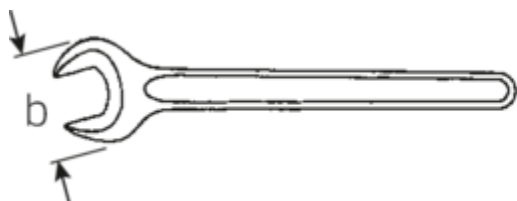

Jednostronne klucze płaskie

4004

Numer artykułu	40040360
GTIN	4018754018345
Modelka	4004 36
	EINMAULSCHLUESSEL

Oznaczenie. klucz płaski jednostronny SW 36mm d.300mm

Właściwości.

- DIN 894 do 85 mm
- stal specjalna, stalowo szary

Zalety.

DIN 894 do 85 mm

Rysunek techniczny.

Atrybuty techniczne.

a	12,8 mm
Width mm (b)	74 mm
Długość mm (L)	300 mm
Szerokość w poprzek płaskowników [mm]	36 mm

Dane logistyczne.

Głębokość mm (IFS)	300
Szerokość mm (IFS)	80
Wysokość mm (IFS)	14
Długość (w opakowaniu, mm)	300

Szerokość w poprzek mieszkań 1 [mm] 36 mm

Szerokość (w opakowaniu, mm) 80

Wysokość (w opakowaniu, mm) 14

Objętość (w opakowaniu, dm³) 0.336 dm³

Numer artykułu 40040360

Waga (brutto, kg) 0,395

Waga PAP (kg) 0,000