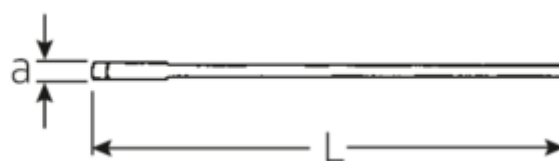

Jednostronne klucze płaskie

4004

Numer artykułu	40040360
GTIN	4018754018345
Modelka	4004 36
	EINMAULSCHLUESSEL

Oznaczenie. klucz płaski jednostronny SW 36mm d.300mm

Właściwości.

- DIN 894 do 85 mm
- stal specjalna, stalowo szary

Zalety.

DIN 894 do 85 mm

Rysunek techniczny.

Atrybuty techniczne.

a	12,8 mm
Width mm (b)	74 mm
Długość mm (L)	300 mm
Szerokość w poprzek płaskowników [mm]	36 mm

Dane logistyczne.

Głębokość mm (IFS)	300
Szerokość mm (IFS)	80
Wysokość mm (IFS)	14
Długość (w opakowaniu, mm)	300

Szerokość w poprzek mieszkań 1 [mm] 36 mm

Szerokość (w opakowaniu, mm) 80

Wysokość (w opakowaniu, mm) 14

Objętość (w opakowaniu, dm³) 0.336 dm³

Numer artykułu 40040360

Waga (brutto, kg) 0,395

Waga PAP (kg) 0,000