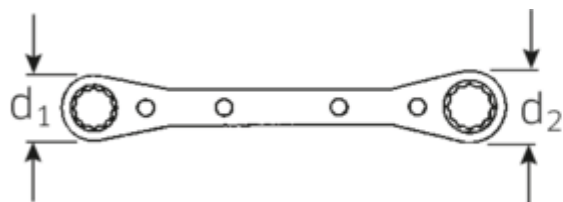

Klucze oczkowe z grzechotką

25aSP

Numer artykułu	41572022
GTIN	4018754209392
Modelka	25ASP 20 X 22 RATSCHENRINGSCHLUESSEL

Oznaczenie.

Dwustronny klucz oczkowy z grzechotką SW 5/8 x 11/16 " d.205mm

Właściwości.

- proste
- o profilu Spline-Drive
- 22 zęby
- chromowane

Zalety.

prosty

Rysunek techniczny.

Atrybuty techniczne.

a	12 mm
Profil wyjściowy	Spline-Drive
d1	33 mm
d2	36 mm

Dane logistyczne.

Głębokość mm (IFS)	205
Szerokość mm (IFS)	35
Wysokość mm (IFS)	10

Długość mm (L)	205 mm	Długość (w opakowaniu, mm)	205
Szerokość w poprzek mieszkań 1 [cal]	5/8 "	Szerokość (w opakowaniu, mm)	35
Szerokość w poprzek mieszkań 2 [cal]	11/16 "	Wysokość (w opakowaniu, mm)	10
		Objętość (w opakowaniu, dm³)	0.07175 dm ³
		Numer artykułu	41572022
		Waga (brutto, kg)	0,250
		Waga PAP (kg)	0,000
		Waga PVC (kg)	0,003
		GTIN	4018754209392
		Kraj pochodzenia	UNITED STATES
		Region pochodzenia	Ausländischer Ursprung
		WEEE/ElektroG	nicht ear-pflichtig
		Nr taryfy celnej	82041100
		Standard pakowania	1
		Weight	250 g

Variants.

Nr art.	Nr artykułu (ERP)	Oznaczenie	GTIN
41570810	25ASP 8 X 10 RATSCHENRINGSCHLUESSEL	Dwustronny klucz oczkowy z grzechotką SW 1/4 x 5/16 " d.109mm	4018754209361
41571214	25ASP 12 X 14 RATSCHENRINGSCHLUESSEL	Dwustronny klucz oczkowy z grzechotką SW 3/8 x 7/16 " d.139mm	4018754209378
41571618	25ASP 16 X 18 RATSCHENRINGSCHLUESSEL	Dwustronny klucz oczkowy z grzechotką SW 1/2 x 9/16 " d.174mm	4018754209385
41572022	25ASP 20 X 22 RATSCHENRINGSCHLUESSEL	Dwustronny klucz oczkowy z grzechotką SW 5/8 x 11/16 " d.205mm	4018754209392
41572428	25ASP 24 X 28 RATSCHENRINGSCHLUESSEL	Dwustronny klucz oczkowy z grzechotką SW 3/4 x 7/8 " d.235mm	4018754209408