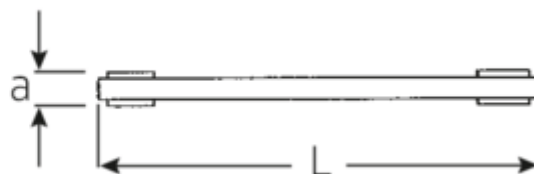

Klucze oczkowe z grzechotką

25aSP

Numer artykułu	41572022
GTIN	4018754209392
Modelka	25ASP 20 X 22 RATSCHENRINGSCHLUESSEL

Oznaczenie.

Dwustronny klucz oczkowy z grzechotką SW 5/8 x 11/16 " d.205mm

Właściwości.

- proste
- o profilu Spline-Drive
- 22 zęby
- chromowane

Zalety.

prosty

Rysunek techniczny.

Atrybuty techniczne.

a	12 mm
Profil wyjściowy	Spline-Drive
d1	33 mm
d2	36 mm

Dane logistyczne.

Głębokość mm (IFS)	205
Szerokość mm (IFS)	35
Wysokość mm (IFS)	10

Długość mm (L)	205 mm	Długość (w opakowaniu, mm)	205
Szerokość w poprzek mieszkań 1 [cal]	5/8 "	Szerokość (w opakowaniu, mm)	35
Szerokość w poprzek mieszkań 2 [cal]	11/16 "	Wysokość (w opakowaniu, mm)	10
		Objętość (w opakowaniu, dm³)	0.07175 dm ³
		Numer artykułu	41572022
		Waga (brutto, kg)	0,250
		Waga PAP (kg)	0,000
		Waga PVC (kg)	0,003
		GTIN	4018754209392
		Kraj pochodzenia	UNITED STATES
		Region pochodzenia	Ausländischer Ursprung
		WEEE/ElektroG	nicht ear-pflichtig
		Nr taryfy celnej	82041100
		Standard pakowania	1
		Weight	250 g

Variants.

Nr art.	Nr artykułu (ERP)	Oznaczenie	GTIN
41570810	25ASP 8 X 10 RATSCHENRINGSCHLUESSEL	Dwustronny klucz oczkowy z grzechotką SW 1/4 x 5/16 " d.109mm	4018754209361
41571214	25ASP 12 X 14 RATSCHENRINGSCHLUESSEL	Dwustronny klucz oczkowy z grzechotką SW 3/8 x 7/16 " d.139mm	4018754209378
41571618	25ASP 16 X 18 RATSCHENRINGSCHLUESSEL	Dwustronny klucz oczkowy z grzechotką SW 1/2 x 9/16 " d.174mm	4018754209385
41572022	25ASP 20 X 22 RATSCHENRINGSCHLUESSEL	Dwustronny klucz oczkowy z grzechotką SW 5/8 x 11/16 " d.205mm	4018754209392
41572428	25ASP 24 X 28 RATSCHENRINGSCHLUESSEL	Dwustronny klucz oczkowy z grzechotką SW 3/4 x 7/8 " d.235mm	4018754209408