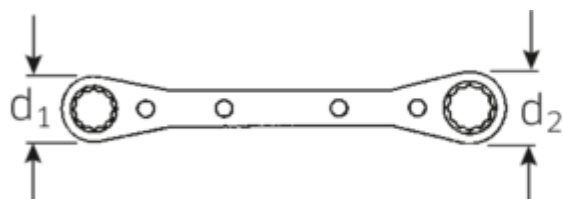

**Oznaczenie.** Dwustronny klucz oczkowy z grzechotką SW 1/4 x 5/16 " d.109mm

**Właściwości.**

- jak Nr 25, jednak w wykonaniu całkowicie stalowym
- Fed. Spec. GGG-W-001405

## Rysunek techniczny.

## Atrybuty techniczne.

|                  |  |
|------------------|--|
| a                | 9 mm                                   |
| Profil wyjściowy | Nasadka podwójna sześciokątna AS-drive |
| d1               | 15 mm                                  |
| d2               | 17 mm                                  |
| Długość mm (L)   | 109 mm                                 |