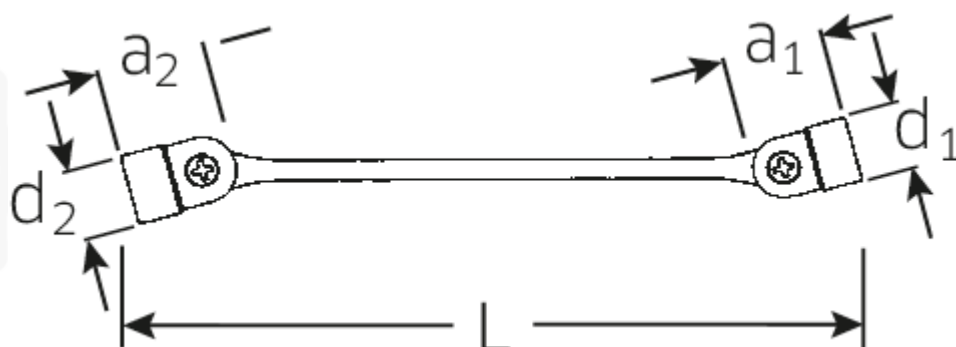

Clés à têtes articulées FLEXI

FLEXI 29

N° d'art. 43011013
GTIN 4018754025688
Modèle 29 10 X 13

Désignation.

Clé articulée double FLEXI Taille 10 x 13mm L.230,5mm

Caractéristiques.

- avec clés métriques inégales
- avec six pans doubles pivotants
- Construction stable, mince et légère
- Résistance élevée à la flexion grâce au profil en double T
- Manipulable, Surface agréable à la peau grâce à la finition ronde de STAHLWILLE
- Extrêmement résistante, durée de vie exceptionnelle
- Forgé en matrice, trempé et refroidi dans un bain d'huile
- Chrome-Alloy-Steel, chromé

Avantages.

à double hexagone

Dessin technique.

Attributs techniques.

a1	14,7 mm
a2	18,4 mm
Empreinte	Hexagone double AS-drive
d1	30 mm
d2	33,5 mm
Length mm (L)	230,5 mm
Ouverture [mm]	10 x 13 mm
Ouverture 1 [mm]	10 mm
Ouverture 2 [mm]	13 mm

Données logistiques.

Profondeur mm (IFS)	230
Largeur	19
Hauteur mm (IFS)	19
Longueur (emballé, mm)	232
Largeur (emballé, mm)	78
Height (packed, mm)	54
Volume (packed, dm3)	0.977184 dm3
Code	43011013
Poids (brut, kg)	1,370
Poids PAP (kg)	0,000
Poids PVC (kg)	0,012
GTIN	4018754025688
Pays d'origine	GERMANY
Région d'origine	Nordrhein-Westfalen
WEEE/ElektroG	nicht ear-pflichtig
Position tarifaire	82041100
Emballage	10
Poids	137 g