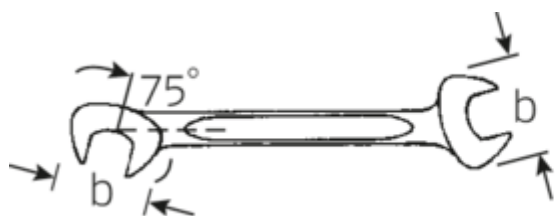

#### Oznaczenie.

Klucz płaski dwustronny mały ELECTRIC SW 3/8" d.105mm

### Atrybuty techniczne.

a	3 mm
Width mm (b)	21 mm
Długość mm (L)	105 mm
Pozycja szczęk	15/75 °
Szerokość w poprzek płaskowników [cal]	3/8 "
Szerokość w poprzek mieszkań 1 [cal]	3/8 "
Szerokość w poprzek mieszkań 2 [cal]	3/8 "

### Dane logistyczne.

Głębokość mm (IFS)	105
Szerokość mm (IFS)	21
Wysokość mm (IFS)	3
Długość (w opakowaniu, mm)	115
Szerokość (w opakowaniu, mm)	85
Wysokość (w opakowaniu, mm)	13
Objętość (w opakowaniu, dm <sup>3</sup> )	0.127075 dm <sup>3</sup>
Numer artykułu	40462424