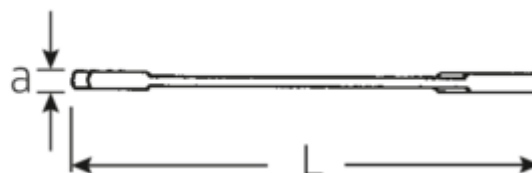

Rysunek techniczny.

Atrybuty techniczne.

a	3 mm
Width mm (b)	21 mm
Długość mm (L)	105 mm
Pozycja szczęk	15/75 °
Szerokość w poprzek płaskowników [cal]	3/8 "
Szerokość w poprzek mieszkań 1 [cal]	3/8 "
Szerokość w poprzek mieszkań 2 [cal]	3/8 "

Dane logistyczne.

Głębokość mm (IFS)	105
Szerokość mm (IFS)	21
Wysokość mm (IFS)	3
Długość (w opakowaniu, mm)	115
Szerokość (w opakowaniu, mm)	85
Wysokość (w opakowaniu, mm)	13
Objętość (w opakowaniu, dm³)	0.127075 dm³
Numer artykułu	40462424