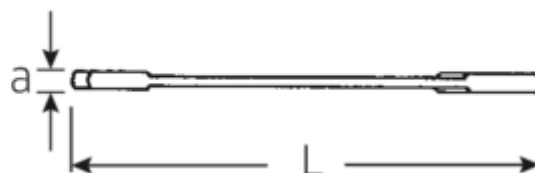

### ELECTRIC 12a

Numer artykułu **40463434**  
GTIN **4018754020041**  
Modelka **12 A 9/16**

**Oznaczenie.** Klucz płaski dwustronny mały ELECTRIC SW 9/16" d.131mm

**Właściwości.**

- stal stopowa chromowa, chromowane

## Rysunek techniczny.

## Atrybuty techniczne.

a	3 mm
Width mm (b)	28,3 mm
Długość mm (L)	131 mm
Pozycja szczęk	15/75 °
Szerokość w poprzek płaskowników [cal]	9/16 "
Szerokość w poprzek mieszkań 1 [cal]	9/16 "
Szerokość w poprzek mieszkań 2 [cal]	9/16 "