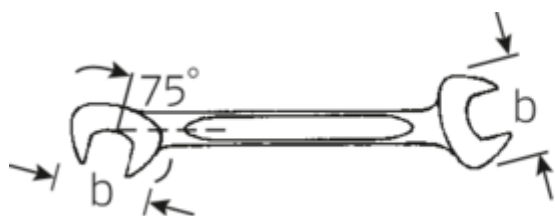

### ELECTRIC 12a

Numer artykułu **40463434**  
GTIN **4018754020041**  
Modelka **12 A 9/16**

**Oznaczenie.** Klucz płaski dwustronny mały ELECTRIC SW 9/16" d.131mm

**Właściwości.**

- stal stopowa chromowa, chromowane

## Rysunek techniczny.

## Atrybuty techniczne.

a	3 mm
Width mm (b)	28,3 mm
Długość mm (L)	131 mm
Pozycja szczęk	15/75 °
Szerokość w poprzek płaskowników [cal]	9/16 "
Szerokość w poprzek mieszkań 1 [cal]	9/16 "
Szerokość w poprzek mieszkań 2 [cal]	9/16 "

## Dane logistyczne.

Głębokość mm (IFS)	131
Szerokość mm (IFS)	29
Wysokość mm (IFS)	3
Długość (w opakowaniu, mm)	135
Szerokość (w opakowaniu, mm)	70
Wysokość (w opakowaniu, mm)	15
Objętość (w opakowaniu, dm <sup>3</sup> )	0.14175 dm <sup>3</sup>
Numer artykułu	40463434