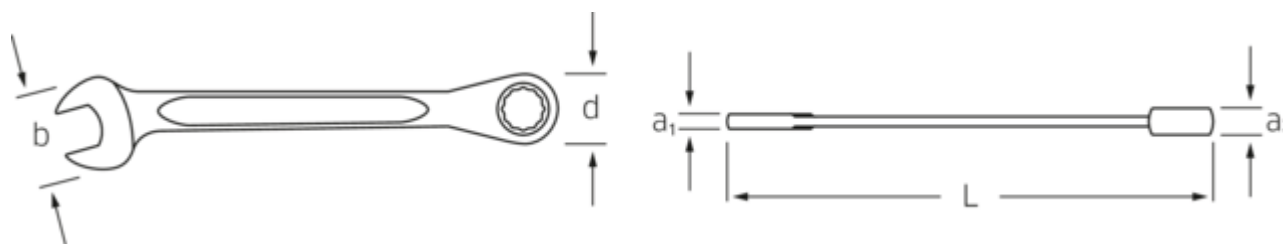

Rysunek techniczny.

Atrybuty techniczne.

Liczba zębów	72
Kąt roboczy	5 °
Width mm (b)	45 mm
d	41,0 mm
Długość mm (L)	285 mm
Pozycja szczęk	15 °
Szerokość w poprzek płaskowników [mm]	22 mm
Szerokość w poprzek mieszkań 1 [mm]	22 mm
Szerokość w poprzek mieszkań 2 [mm]	22 mm

Dane logistyczne.

Głębokość mm (IFS)	285
Szerokość mm (IFS)	45
Wysokość mm (IFS)	15
Długość (w opakowaniu, mm)	365
Szerokość (w opakowaniu, mm)	150
Wysokość (w opakowaniu, mm)	35
Objętość (w opakowaniu, dm3)	1.91625 dm3
Numer artykułu	40172222
Waga (brutto, kg)	1,862
Waga PAP (kg)	0,000
Waga PVC (kg)	0,000
GTIN	4018754323111
Kraj pochodzenia	TAIWAN, PROVINCE OF CHINA
Region pochodzenia	Ausländischer Ursprung
WEEE/ElektroG	nicht ear-pflichtig
Nr taryfy celnej	82041100
Standard pakowania	5
Weight	343 g

Variants.

Nr art.	Nr artykułu (ERP)	Oznaczenie	GTIN
40170808	17F 8 FLACH	Klucz płasko-oczkowy z grzechotką OPEN RATCH SW 8mm d.145mm	4018754281862