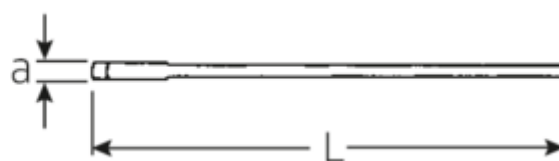

## Zalety.

DIN 894 do 85 mm

## Atrybuty techniczne.

a	23 mm
Width mm (b)	173 mm
Długość mm (L)	690 mm
Szerokość w poprzek płaskowników [mm]	85 mm