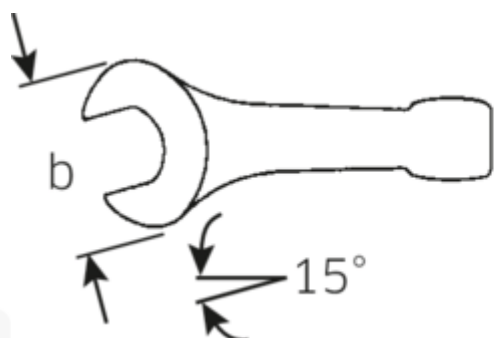

Klucze płaskie do pobijania

4204

Numer artykułu **42040095**
GTIN **4018754023806**
Modelka **4204 95 SCHLAG-
MAULSCHLUESSEL**

Oznaczenie. Klucz udarowy płaski SW 95mm d.445mm

Właściwości.

- DIN 133
- stal specjalna, stalowo szary

Zalety.

DIN 133

Rysunek techniczny.

Atrybuty techniczne.

Długość mm (L) 445 mm
Szerokość w poprzek
płaskowników [mm] 95 mm

Dane logistyczne.

Głębokość mm (IFS) 445
Szerokość mm (IFS) 194
Wysokość mm (IFS) 38

Szerokość w poprzek mieszkań 1 [mm]	95 mm	Długość (w opakowaniu, mm)	445
Szerokość w poprzek mieszkań 1 [cal]	95 "	Szerokość (w opakowaniu, mm)	194
		Wysokość (w opakowaniu, mm)	38
		Objętość (w opakowaniu, dm ³)	3.28054 dm ³
		Numer artykułu	42040095
		Waga (brutto, kg)	7,380
		Waga PAP (kg)	0,000
		Waga PVC (kg)	0,000
		GTIN	4018754023806
		Kraj pochodzenia	GERMANY
		Region pochodzenia	Nordrhein-Westfalen
		WEEE/ElektroG	nicht ear-pflichtig
		Nr taryfy celnej	82041100
		Standard pakowania	1
		Weight	7600 g

42040075	4204 75 SCHLAG- MAULSCHLUESSEL	Klucz udarowy płaski SW 75mm d.375mm	4018754023769
42040080	4204 80 SCHLAG- MAULSCHLUESSEL	Klucz udarowy płaski SW 80mm d.408mm	4018754023776
42040085	4204 85 SCHLAG- MAULSCHLUESSEL	Klucz udarowy płaski SW 85mm d.408mm	4018754023783
42040090	4204 90 SCHLAG- MAULSCHLUESSEL	Klucz udarowy płaski SW 90mm d.445mm	4018754023790
42040095	4204 95 SCHLAG- MAULSCHLUESSEL	Klucz udarowy płaski SW 95mm d.445mm	4018754023806
42040100	4204 100 SCHLAG- MAULSCHLUESSEL	Klucz udarowy płaski SW 100mm d.485mm	4018754023813
42040105	4204 105 SCHLAG- MAULSCHLUESSEL	Klucz udarowy płaski SW 105mm d.485mm	4018754023820