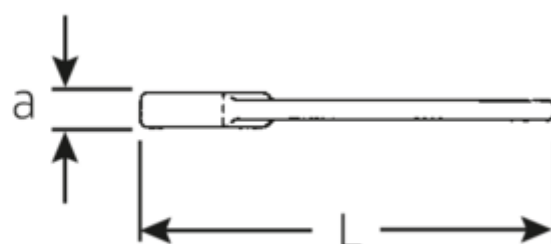

Klucze płaskie do pobijania

4204

Numer artykułu **42040095**
GTIN **4018754023806**
Modelka **4204 95 SCHLAG-
MAULSCHLUESSEL**

Oznaczenie. Klucz udarowy płaski SW 95mm d.445mm

Właściwości.

- DIN 133
- stal specjalna, stalowo szary

Zalety.

DIN 133

Rysunek techniczny.

Atrybuty techniczne.

Długość mm (L) 445 mm
Szerokość w poprzek
płaskowników [mm] 95 mm

Dane logistyczne.

Głębokość mm (IFS) 445
Szerokość mm (IFS) 194
Wysokość mm (IFS) 38

Szerokość w poprzek mieszkań 1 [mm]	95 mm	Długość (w opakowaniu, mm)	445
Szerokość w poprzek mieszkań 1 [cal]	95 "	Szerokość (w opakowaniu, mm)	194
		Wysokość (w opakowaniu, mm)	38
		Objętość (w opakowaniu, dm ³)	3.28054 dm ³
		Numer artykułu	42040095
		Waga (brutto, kg)	7,380
		Waga PAP (kg)	0,000
		Waga PVC (kg)	0,000
		GTIN	4018754023806
		Kraj pochodzenia	GERMANY
		Region pochodzenia	Nordrhein-Westfalen
		WEEE/ElektroG	nicht ear-pflichtig
		Nr taryfy celnej	82041100
		Standard pakowania	1
		Weight	7600 g