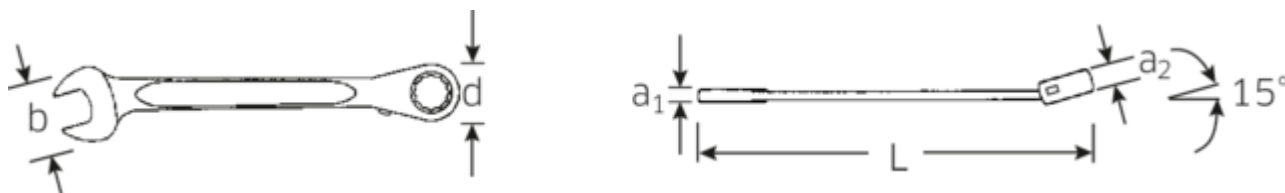

Rysunek techniczny.

Atrybuty techniczne.

a1	8,7 mm
a2	11,5 mm
Liczba zębów	72
Kąt roboczy	5 °
Width mm (b)	39,0 mm
d	34,0 mm
Długość mm (L)	252 mm
Pozycja szczęk	15 °
Szerokość w poprzek płaskowników [mm]	19 mm
Szerokość w poprzek mieszkań 1 [mm]	19 mm
Szerokość w poprzek mieszkań 2 [mm]	19 mm

Dane logistyczne.

Głębokość mm (IFS)	250
Szerokość mm (IFS)	34
Wysokość mm (IFS)	19
Długość (w opakowaniu, mm)	280
Szerokość (w opakowaniu, mm)	130
Wysokość (w opakowaniu, mm)	25
Objętość (w opakowaniu, dm³)	0.91 dm³
Numer artykułu	41171919
Waga (brutto, kg)	1,225
Waga PAP (kg)	0,000
Waga PVC (kg)	0,012
GTIN	4018754239245
Kraj pochodzenia	TAIWAN, PROVINCE OF CHINA
Region pochodzenia	Ausländischer Ursprung
WEEE/ElektroG	nicht ear-pflichtig
Nr taryfy celnej	82041100
Standard pakowania	5
Weight	235 g

Variants.

Nr art.	Nr artykułu (ERP)	Oznaczenie	GTIN
41170808	17 8 GEWINKELT	Klucz płasko-oczkowy z grzechotką OPEN RATCH SW 8mm d.144mm	4018754239139
41170909	17 9 GEWINKELT	Klucz płasko-oczkowy z grzechotką OPEN RATCH SW 9mm d.150mm	4018754239146