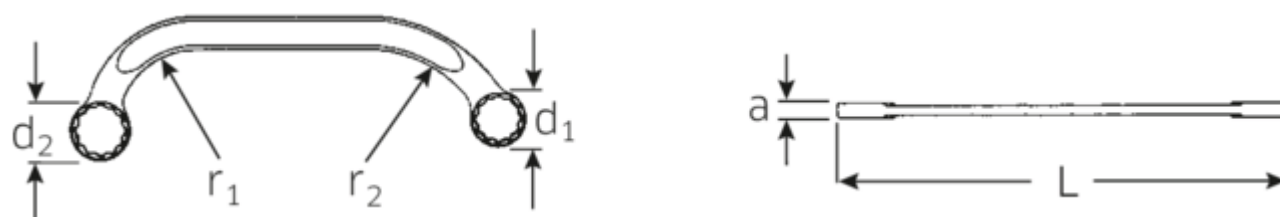

Clé polygonale double STARTER, métrique

STARTER 27

N° d'art. **41091417**
GTIN **4018754022069**
Modèle **27 14 X 17**

Désignation.

Clé polygonale double STARTER Taille 14 x 17 mm L.179mm

Caractéristiques.

- ISO 3318
- Chrome-Alloy-Steel, chromées

Avantages.

ISO 3318

Points forts du produit.

PLUS ÉTROITES.

Les bagues à parois extrêmement minces permettent de travailler dans des endroits difficiles d'accès. De plus, les bagues sont plus hautes que les écrous standard - tout blocage est impossible.

PRODUCT IMAGE
IN PROGRESS

Dessin technique.

Attributs techniques.

a	7,5 mm
Empreinte	Hexagone double AS-drive
d1	21 mm
d2	24,5 mm
Length mm (L)	179 mm
r1	36 mm
r2	64 mm
Ouverture 1 [mm]	14 mm
Ouverture 2 [mm]	17 mm

Données logistiques.

Profondeur mm (IFS)	179
Largeur	62
Hauteur mm (IFS)	8
Longueur (emballé, mm)	181
Largeur (emballé, mm)	64
Height (packed, mm)	65
Volume (packed, dm3)	0.75296 dm3
Code	41091417
Poids (brut, kg)	0,890
Poids PAP (kg)	0,000
Poids PVC (kg)	0,010
GTIN	4018754022069
Pays d'origine	GERMANY
Région d'origine	Nordrhein-Westfalen
WEEE/ElektroG	nicht ear-pflichtig
Position tarifaire	82041100
Emballage	10
Poids	89 g