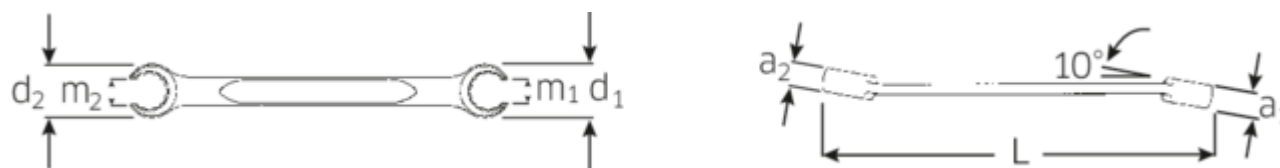

Dwustronne klucze oczkowe otwarte, OPEN RING

OPEN RING 24

Numer artykułu	41081417
GTIN	4018754021949
Modelka	24 14 X 17

Oznaczenie.

Dwustronny klucz oczkowy otwarty kątowy OPEN RING SW 14 x 17 mm d.200mm

Właściwości.

- z podwójnym sześciokątem
- DIN 3118/ISO 3318
- stal stopowa chromowa, chromowane

Zalety.

z podwójnym sześciokątem

Najważniejsze cechy produktu.

SMUKLEJSZE.

Niezwykle cienkościenne pierścienie ułatwiają pracę w ciasnych przestrzeniach. Ponadto pierścienie są wyższe niż standardowe nakrętki – co zapobiega zakleszczeniu się klucza na nakrętce.

PRODUCT IMAGE
IN PROGRESS

Rysunek techniczny.

Atrybuty techniczne.

a1	10,5 mm
a2	12 mm
Profil wyjściowy	Nasadka podwójna sześciokątna AS-drive
d1	26 mm
d2	30 mm
Długość mm (L)	200 mm
m1	11 mm
m2	14 mm
Szerokość w poprzek mieszkań 1 [mm]	14 mm
Szerokość w poprzek mieszkań 2 [mm]	17 mm

Variants.

Nr art.	Nr artykułu (ERP)	Oznaczenie	GTIN
41081417	24 14 X 17	Dwustronny klucz oczkowy otwarty kątowy OPEN RING SW 14 x 17 mm d.200mm	4018754021949
41081619	24 16 X 19	Dwustronny klucz oczkowy otwarty kątowy OPEN RING SW 16 x 19 mm d.220mm	4018754086313