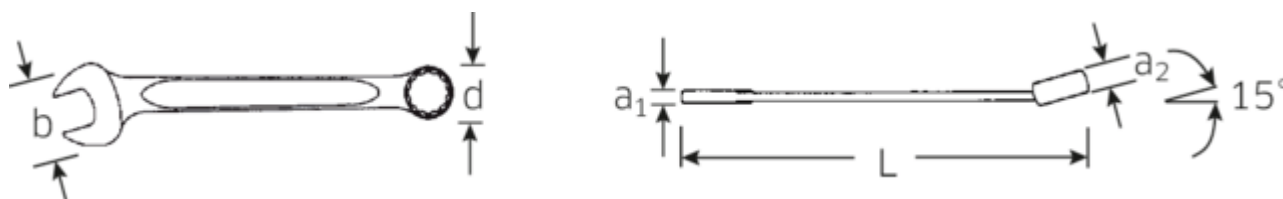

Najważniejsze cechy produktu.

BARDZIEJ WYTRZYMAŁE.

Przy przyłożeniu siły do klucza, największa siła działa na obszar pomiędzy szczęką a chwytem, dlatego też klucze STAHLWILLE są w tym miejscu wzmocnione. Specjalna konstrukcja czyni strefy obciążeń bardziej sprężystymi, co zmniejsza do minimum ryzyko złamania.

SMUKLEJSZE.

Niezwykle cienkościennie pierścienie ułatwiają pracę w ciasnych przestrzeniach. Ponadto pierścienie są wyższe niż standardowe nakrętki – co zapobiega zakleszczeniu się klucza na nakrętce.

Rysunek techniczny.

Atrybuty techniczne.

a1	14 mm
a2	21 mm
Width mm (b)	103 mm
d	68,4 mm
DIN	DIN 3113 Form A
Długość mm (L)	530 mm
Pozycja szczęk	15 °
Szerokość w poprzek płaskowników [cał]	1 7/8 "
Szerokość w poprzek mieszkań 1 [cał]	1 7/8 "
Szerokość w poprzek mieszkań 2 [cał]	1 7/8 "