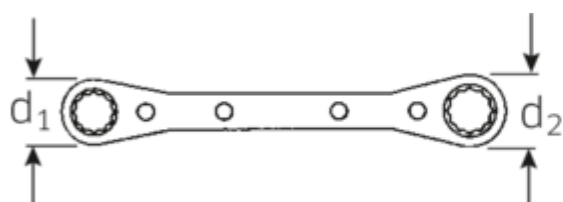

Klucze oczkowe z grzechotką

25aN

Numer artykułu	41564246
GTIN	4018754164509
Modelka	25AN 13/16 X 15/16 RATSCHENRINGSCHLUESSEL

Oznaczenie. Dwustronny klucz oczkowy z grzechotką SW 13/16 x 15/16 " d.235mm

Właściwości.

- jak Nr 25, jednak w wykonaniu całkowicie stalowym
- Fed. Spec. GGG-W-001405

Zalety.

jak nr 25, ale w całości wykonane ze stali

Rysunek techniczny.

Atrybuty techniczne.

a	12 mm
Profil wyjściowy	Nasadka podwójna sześciokątna AS-drive
d1	36 mm
d2	40 mm
Długość mm (L)	235 mm

Dane logistyczne.

Głębokość mm (IFS)	236
Szerokość mm (IFS)	42
Wysokość mm (IFS)	12
Długość (w opakowaniu, mm)	236

Szerokość w poprzek mieszkań 1 [cal]	13/16 "	Szerokość (w opakowaniu, mm)	42
Szerokość w poprzek mieszkań 2 [cal]	15/16 "	Wysokość (w opakowaniu, mm)	12
		Objętość (w opakowaniu, dm ³)	0.118944 dm ³
		Numer artykułu	41564246
		Waga (brutto, kg)	0,281
		Waga PAP (kg)	0,000
		Waga PVC (kg)	0,005
		GTIN	4018754164509
		Kraj pochodzenia	UNITED STATES
		Region pochodzenia	Ausländischer Ursprung
		WEEE/ElektroG	nicht ear-pflichtig
		Nr taryfy celnej	82041100
		Standard pakowania	1
		Weight	281 g