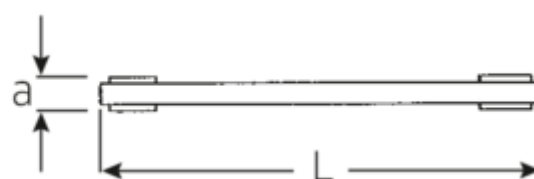

Klucze oczkowe z grzechotką

25aN

Numer artykułu	41564246
GTIN	4018754164509
Modelka	25AN 13/16 X 15/16 RATSCHENRINGSCHLUESSEL

Oznaczenie. Dwustronny klucz oczkowy z grzechotką SW 13/16 x 15/16 " d.235mm

Właściwości.

- jak Nr 25, jednak w wykonaniu całkowicie stalowym
- Fed. Spec. GGG-W-001405

Zalety.

jak nr 25, ale w całości wykonane ze stali

Rysunek techniczny.

Atrybuty techniczne.

a	12 mm
Profil wyjściowy	Nasadka podwójna sześciokątna AS-drive
d1	36 mm
d2	40 mm
Długość mm (L)	235 mm

Dane logistyczne.

Głębokość mm (IFS)	236
Szerokość mm (IFS)	42
Wysokość mm (IFS)	12
Długość (w opakowaniu, mm)	236

Szerokość w poprzek mieszkań 1 [cal]	13/16 "	Szerokość (w opakowaniu, mm)	42
Szerokość w poprzek mieszkań 2 [cal]	15/16 "	Wysokość (w opakowaniu, mm)	12
		Objętość (w opakowaniu, dm ³)	0.118944 dm ³
		Numer artykułu	41564246
		Waga (brutto, kg)	0,281
		Waga PAP (kg)	0,000
		Waga PVC (kg)	0,005
		GTIN	4018754164509
		Kraj pochodzenia	UNITED STATES
		Region pochodzenia	Ausländischer Ursprung
		WEEE/ElektroG	nicht ear-pflichtig
		Nr taryfy celnej	82041100
		Standard pakowania	1
		Weight	281 g