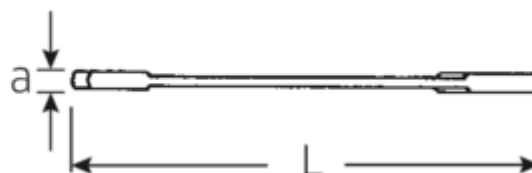

Małe klucze płaskie dwustronne ELECTRIC

ELECTRIC 12

Numer artykułu	40060707
GTIN	4018754018581
Modelka	12 7

Oznaczenie.

Klucz płaski dwustronny mały ELECTRIC SW 7mm d.91mm

Właściwości.

- stal stopowa chromowa, chromowane

Rysunek techniczny.

Atrybuty techniczne.

a	2 mm
Width mm (b)	14,7 mm
Długość mm (L)	91 mm
Pozycja szczęk	15/75 °
Szerokość w poprzek płaskowników [mm]	7 mm
Szerokość w poprzek mieszkań 1 [mm]	7 mm
Szerokość w poprzek mieszkań 2 [mm]	7 mm

Dane logistyczne.

Głębokość mm (IFS)	91
Szerokość mm (IFS)	15
Wysokość mm (IFS)	2
Długość (w opakowaniu, mm)	100
Szerokość (w opakowaniu, mm)	40
Wysokość (w opakowaniu, mm)	10
Objętość (w opakowaniu, dm ³)	0.04 dm ³
Numer artykułu	40060707