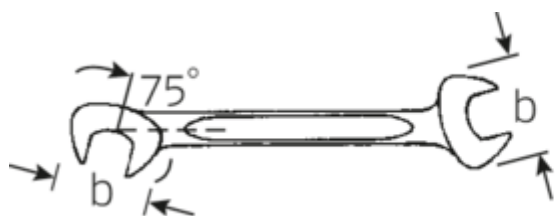

Małe klucze płaskie dwustronne ELECTRIC

ELECTRIC 12

Numer artykułu	40060707
GTIN	4018754018581
Modelka	12 7

Oznaczenie.

Klucz płaski dwustronny mały ELECTRIC SW 7mm d.91mm

Właściwości.

- stal stopowa chromowa, chromowane

Rysunek techniczny.

Atrybuty techniczne.

a	2 mm
Width mm (b)	14,7 mm
Długość mm (L)	91 mm
Pozycja szczęk	15/75 °
Szerokość w poprzek płaskowników [mm]	7 mm
Szerokość w poprzek mieszkań 1 [mm]	7 mm
Szerokość w poprzek mieszkań 2 [mm]	7 mm

Dane logistyczne.

Głębokość mm (IFS)	91
Szerokość mm (IFS)	15
Wysokość mm (IFS)	2
Długość (w opakowaniu, mm)	100
Szerokość (w opakowaniu, mm)	40
Wysokość (w opakowaniu, mm)	10
Objętość (w opakowaniu, dm ³)	0.04 dm ³
Numer artykułu	40060707

Variants.

Nr art.	Nr artykułu (ERP)	Oznaczenie	GTIN
40060404	12 4	Klucz płaski dwustronny maty ELECTRIC SW 4mm d.70mm	4018754018550
40060505	12 5	Klucz płaski dwustronny maty ELECTRIC SW 5mm d.78mm	4018754018567
40060606	12 6	Klucz płaski dwustronny maty ELECTRIC SW 6mm d.78mm	4018754018574
40060707	12 7	Klucz płaski dwustronny maty ELECTRIC SW 7mm d.91mm	4018754018581
40060808	12 8	Klucz płaski dwustronny maty ELECTRIC SW 8mm d.96mm	4018754018598
40060909	12 9	Klucz płaski dwustronny maty ELECTRIC SW 9mm d.103mm	4018754018604
40061010	12 10	Klucz płaski dwustronny maty ELECTRIC SW 10mm d.105mm	4018754018611
40061111	12 11	Klucz płaski dwustronny maty ELECTRIC SW 11mm d.116mm	4018754018628
40061212	12 12	Klucz płaski dwustronny maty ELECTRIC SW 12mm d.116mm	4018754018635
40061313	12 13	Klucz płaski dwustronny maty ELECTRIC SW 13mm d.131mm	4018754018642
40061414	12 14	Klucz płaski dwustronny maty ELECTRIC SW 14mm d.131mm	4018754018659
40063232	12 3,2	Klucz płaski dwustronny maty ELECTRIC SW 3,2mm d.70mm	4018754018673
40063535	12 3,5	Klucz płaski dwustronny maty ELECTRIC SW 3,5mm d.70mm	4018754018680
40064545	12 4,5	Klucz płaski dwustronny maty ELECTRIC SW 4,5mm d.70mm	4018754018697
40065555	12 5,5	Klucz płaski dwustronny maty ELECTRIC SW 5,5mm d.78mm	4018754018703