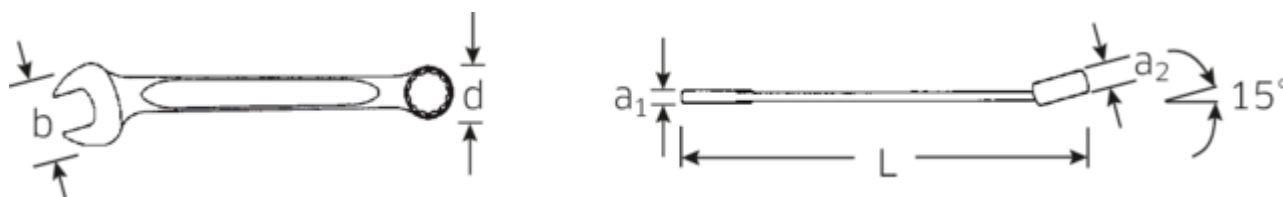

Najważniejsze cechy produktu.

BARDZIEJ WYTRZYMAŁE.

Przy przyłożeniu siły do klucza, największa siła działa na obszar pomiędzy szczęką a chwytem, dlatego też klucze STAHLWILLE są w tym miejscu wzmocnione. Specjalna konstrukcja czyni strefy obciążeń bardziej sprężystymi, co zmniejsza do minimum ryzyko złamania.

SMUKLEJSZE.

Niezwykle cienkościennie pierścienie ułatwiają pracę w ciasnych przestrzeniach. Ponadto pierścienie są wyższe niż standardowe nakrętki – co zapobiega zakleszczeniu się klucza na nakrętce.

Rysunek techniczny.