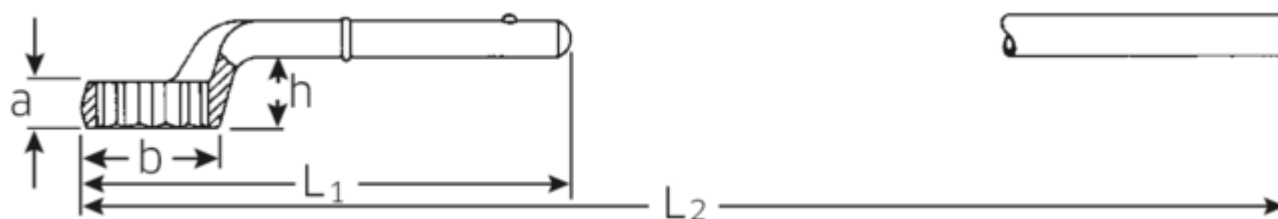

Rysunek techniczny.

Atrybuty techniczne.

a	18 mm
Width mm (b)	49 mm
dla nr	2
Wysokość mm (h)	34 mm
L1	235 mm
L2	730 mm
Szerokość w poprzek płaskowników [mm]	32 mm
Szerokość w poprzek mieszkań 1 [mm]	32 mm

Dane logistyczne.

Głębokość mm (IFS)	238
Szerokość mm (IFS)	49
Wysokość mm (IFS)	50
Długość (w opakowaniu, mm)	238
Szerokość (w opakowaniu, mm)	49
Wysokość (w opakowaniu, mm)	50
Objętość (w opakowaniu, dm³)	0.5831 dm³