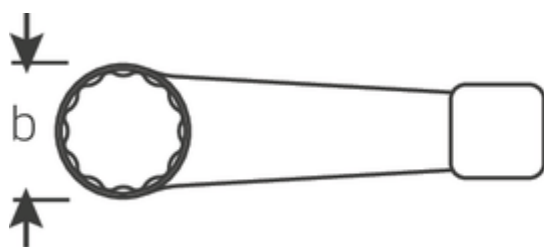

Klucze oczkowe do pobijania

4205

Numer artykułu **42050070**
 GTIN **4018754024315**
 Modelka **4205 70 SCHLAG-
 RINGSCHLUESSEL**

Oznaczenie. Klucz oczkowy uderowy SW 70mm d.320mm

Właściwości.

- DIN 7444
- stal specjalna, szara

Zalety.

DIN 7444

Rysunek techniczny.

Atrybuty techniczne.

a	33 mm
Width mm (b)	109,5 mm
Długość mm (L)	320 mm
Szerokość w poprzek płaskowników [mm]	70 mm

Dane logistyczne.

Głębokość mm (IFS)	330
Szerokość mm (IFS)	110
Wysokość mm (IFS)	33
Długość (w opakowaniu, mm)	330

Szerokość w poprzek mieszkań 70 mm
1 [mm]

Szerokość (w opakowaniu, mm)	110
Wysokość (w opakowaniu, mm)	33
Objętość (w opakowaniu, dm ³)	1.1979 dm ³
Numer artykułu	42050070
Waga (brutto, kg)	2,930
Waga PAP (kg)	0,000
Waga PVC (kg)	0,000
GTIN	4018754024315
Kraj pochodzenia	GERMANY
Region pochodzenia	Nordrhein-Westfalen
WEEE/ElektroG	nicht ear-pflichtig
Nr taryfy celnej	82041100
Standard pakowania	1
Weight	2930 g