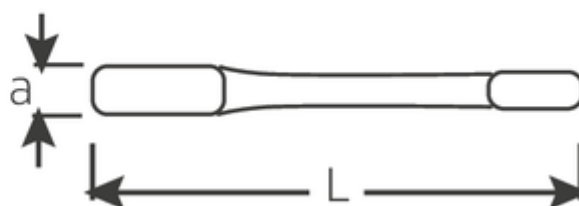

Klucze oczkowe do pobijania

4205

Numer artykułu **42050070**
 GTIN **4018754024315**
 Modelka **4205 70 SCHLAG-
 RINGSCHLUESSEL**

Oznaczenie. Klucz oczkowy uderowy SW 70mm d.320mm

Właściwości.

- DIN 7444
- stal specjalna, szara

Zalety.

DIN 7444

Rysunek techniczny.

Atrybuty techniczne.

a	33 mm
Width mm (b)	109,5 mm
Długość mm (L)	320 mm
Szerokość w poprzek płaskowników [mm]	70 mm

Dane logistyczne.

Głębokość mm (IFS)	330
Szerokość mm (IFS)	110
Wysokość mm (IFS)	33
Długość (w opakowaniu, mm)	330

Szerokość w poprzek mieszkań 70 mm
1 [mm]

Szerokość (w opakowaniu, mm)	110
Wysokość (w opakowaniu, mm)	33
Objętość (w opakowaniu, dm ³)	1.1979 dm ³
Numer artykułu	42050070
Waga (brutto, kg)	2,930
Waga PAP (kg)	0,000
Waga PVC (kg)	0,000
GTIN	4018754024315
Kraj pochodzenia	GERMANY
Region pochodzenia	Nordrhein-Westfalen
WEEE/ElektroG	nicht ear-pflichtig
Nr taryfy celnej	82041100
Standard pakowania	1
Weight	2930 g