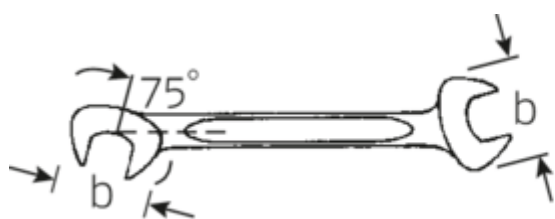

#### Désignation.

Clé à fourche doubles petite ELECTRIC Taille 14mm L.131mm

#### Caractéristiques.

- Version droite, position de la mâchoire à 15° et 75°
- construction intelligente stable, mince et légère
- résistance élevée à la flexion grâce au profil en double T
- maniable, surface agréable pour la peau grâce à la finition ronde de STAHLWILLE
- extrêmement résistante, durée de vie exceptionnelle
- forgée dans une matrice, trempée et refroidie dans un bain d'huile
- Chrome-Alloy-Steel, chromé

#### Attributs techniques.

|                      |         |
|----------------------|---------|
| a                    | 3 mm    |
| Width mm (b)         | 28,3 mm |
| Length mm (L)        | 131 mm  |
| Angle de la mâchoire | 15/75 ° |
| Ouverture [mm]       | 14 mm   |
| Ouverture 1 [mm]     | 14 mm   |

40065555 12 5,5

Clé à fourche doubles petite ELECTRIC  
Taille 5,5mm L.78mm

4018754018703