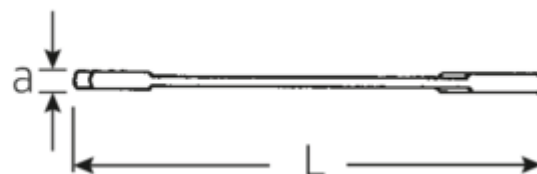

#### Désignation.

Clé à fourche doubles petite ELECTRIC Taille 14mm L.131mm

#### Caractéristiques.

- Version droite, position de la mâchoire à 15° et 75°
- construction intelligente stable, mince et légère
- résistance élevée à la flexion grâce au profil en double T
- maniable, surface agréable pour la peau grâce à la finition ronde de STAHLWILLE
- extrêmement résistante, durée de vie exceptionnelle
- forgée dans une matrice, trempée et refroidie dans un bain d'huile
- Chrome-Alloy-Steel, chromé

#### Attributs techniques.

|                      |         |
|----------------------|---------|
| a                    | 3 mm    |
| Width mm (b)         | 28,3 mm |
| Length mm (L)        | 131 mm  |
| Angle de la mâchoire | 15/75 ° |
| Ouverture [mm]       | 14 mm   |
| Ouverture 1 [mm]     | 14 mm   |