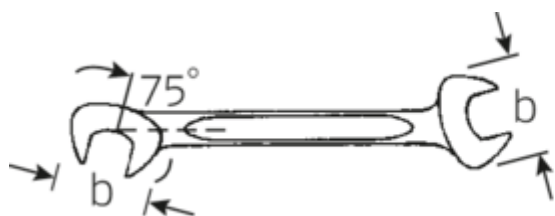

Małe klucze płaskie dwustronne ELECTRIC

ELECTRIC 12a

Numer artykułu	40461313
GTIN	4018754019946
Modelka	12 A 13/64

Oznaczenie. Klucz płaski dwustronny mały ELECTRIC SW 13/64" d.78mm

Właściwości.

- stal stopowa chromowa, chromowane

Rysunek techniczny.

Atrybuty techniczne.

a	2 mm
Width mm (b)	12,6 mm
Długość mm (L)	78 mm
Pozycja szczęk	15/75 °
Szerokość w poprzek płaskowników [cal]	13/64 "
Szerokość w poprzek mieszkań 1 [cal]	13/64 "
Szerokość w poprzek mieszkań 2 [cal]	13/64 "

Dane logistyczne.

Głębokość mm (IFS)	78
Szerokość mm (IFS)	13
Wysokość mm (IFS)	2
Długość (w opakowaniu, mm)	90
Szerokość (w opakowaniu, mm)	40
Wysokość (w opakowaniu, mm)	10
Objętość (w opakowaniu, dm ³)	0.036 dm ³
Numer artykułu	40461313

Variants.

Nr art.	Nr artykułu (ERP)	Oznaczenie	GTIN
40461010	12 A 5/32	Klucz płaski dwustronny mały ELECTRIC SW 5/32" d.70mm	4018754019922
40461212	12 A 3/16	Klucz płaski dwustronny mały ELECTRIC SW 3/16" d.70mm	4018754019939
40461313	12 A 13/64	Klucz płaski dwustronny mały ELECTRIC SW 13/64" d.78mm	4018754019946
40461414	12 A 7/32	Klucz płaski dwustronny mały ELECTRIC SW 7/32" d.78mm	4018754019953
40461515	12 A 15/64	Klucz płaski dwustronny mały ELECTRIC SW 15/64" d.78mm	4018754019960
40461616	12 A 1/4	Klucz płaski dwustronny mały ELECTRIC SW 1/4" d.91mm	4018754019977
40461818	12 A 9/32	Klucz płaski dwustronny mały ELECTRIC SW 9/32" d.91mm	4018754019984
40462020	12 A 5/16	Klucz płaski dwustronny mały ELECTRIC SW 5/16" d.96mm	4018754019991
40462222	12 A 11/32	Klucz płaski dwustronny mały ELECTRIC SW 11/32" d.103mm	4018754020003
40462424	12 A 3/8	Klucz płaski dwustronny mały ELECTRIC SW 3/8" d.105mm	4018754020010
40462828	12 A 7/16	Klucz płaski dwustronny mały ELECTRIC SW 7/16" d.116mm	4018754020027
40463232	12 A 1/2	Klucz płaski dwustronny mały ELECTRIC SW 1/2" d.131mm	4018754020034
40463434	12 A 9/16	Klucz płaski dwustronny mały ELECTRIC SW 9/16" d.131mm	4018754020041