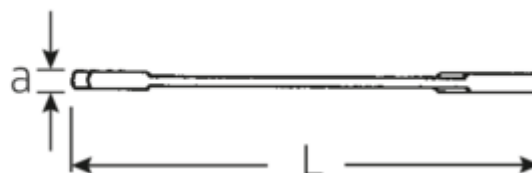

Małe klucze płaskie dwustronne ELECTRIC

ELECTRIC 12a

Numer artykułu	40461313
GTIN	4018754019946
Modelka	12 A 13/64

Oznaczenie. Klucz płaski dwustronny mały ELECTRIC SW 13/64" d.78mm

Właściwości.

- stal stopowa chromowa, chromowane

Rysunek techniczny.

Atrybuty techniczne.

a	2 mm
Width mm (b)	12,6 mm
Długość mm (L)	78 mm
Pozycja szczęk	15/75 °
Szerokość w poprzek płaskowników [cal]	13/64 "
Szerokość w poprzek mieszkań 1 [cal]	13/64 "
Szerokość w poprzek mieszkań 2 [cal]	13/64 "

Dane logistyczne.

Głębokość mm (IFS)	78
Szerokość mm (IFS)	13
Wysokość mm (IFS)	2
Długość (w opakowaniu, mm)	90
Szerokość (w opakowaniu, mm)	40
Wysokość (w opakowaniu, mm)	10
Objętość (w opakowaniu, dm ³)	0.036 dm ³
Numer artykułu	40461313