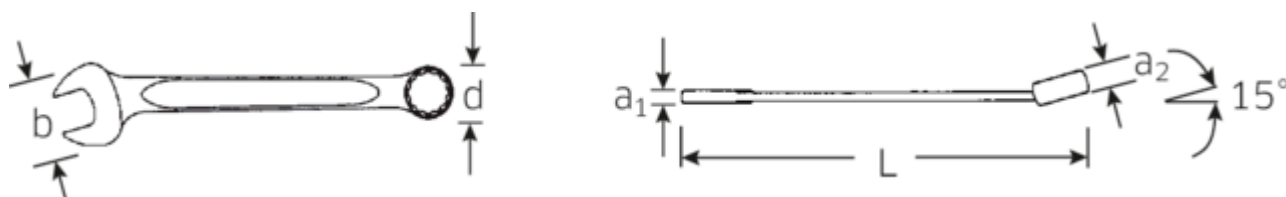

Rysunek techniczny.

Atrybuty techniczne.

a1	4,5 mm
a2	7 mm
Width mm (b)	21 mm
d	13,4 mm
DIN	DIN 3113 Form A
Długość mm (L)	120 mm
Pozycja szczęk	15 °
Szerokość w poprzek płaskowników [cal]	11/32 "
Szerokość w poprzek mieszkań 1 [cal]	11/32 "
Szerokość w poprzek mieszkań 2 [cal]	11/32 "

Dane logistyczne.

Głębokość mm (IFS)	120
Szerokość mm (IFS)	20
Wysokość mm (IFS)	9
Długość (w opakowaniu, mm)	120
Szerokość (w opakowaniu, mm)	42
Wysokość (w opakowaniu, mm)	30
Objętość (w opakowaniu, dm³)	0.1512 dm³
Numer artykułu	40482222
Waga (brutto, kg)	0,264
Waga PAP (kg)	0,000
Waga PVC (kg)	0,003
GTIN	4018754020126
Kraj pochodzenia	GERMANY
Region pochodzenia	Nordrhein-Westfalen
WEEE/ElektroG	nicht ear-pflichtig
Nr taryfy celnej	82041100
Standard pakowania	10
Weight	26 g

Variants.

Nr art.	Nr artykułu (ERP)	Oznaczenie	GTIN
40481212	13 A 3/16	Klucz płasko-oczkowy OPEN BOX SW 3/16" d.95mm	4018754020058
40481313	13 A 13/64	Klucz płasko-oczkowy OPEN BOX SW 13/64" d.95mm	4018754020065