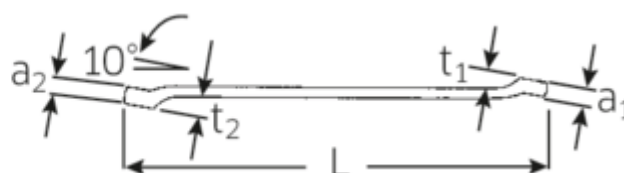

Clés mixtes CORONA, métrique

CORONA 23

N° d'art. **41070607**
GTIN **4018754021659**
Modèle **23 6 X 7**

Désignation.

Clé polygonale double CORONA Taille 6 x 7 mm L.170mm

Caractéristiques.

- légèrement coudées
- DIN 897/ISO 10104
- Chrome-Alloy-Steel, chromées

Des tolérances de fabrication particulièrement faibles garantissent que l'anneau est toujours bien placé sur la vis

L'utilisation d'acier spécial de haute qualité et un procédé de forgeage complexe rendent la clé à double anneau durable et robuste

Le profil spécial AS-Drive permet des transferts de force élevés sur les flancs des vis et des écrous sans les endommager

Points forts du produit.

PLUS ÉTROITES.

Les bagues à parois extrêmement minces permettent de travailler dans des endroits difficiles d'accès. De plus, les bagues sont plus hautes que les écrous standard - tout blocage est impossible.

PRODUCT IMAGE
IN PROGRESS

Dessin technique.

Attributs techniques.

a1	6 mm
a2	7 mm
Empreinte	Hexagone double AS-drive
d1	9,5 mm
d2	10,8 mm
Length mm (L)	170 mm
Ouverture 1 [mm]	6 mm
Ouverture 2 [mm]	7 mm
t1	7 mm
t2	8 mm