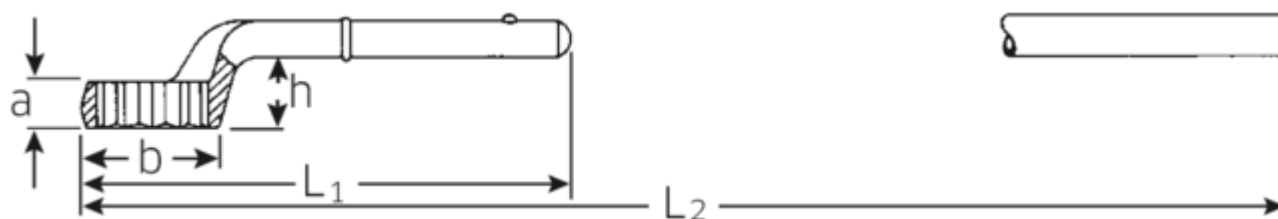

Clés polygonales de traction

5

N° d'art. 42020032
 GTIN 4018754023424
 Modèle 5 32 ZUG-RINGSCHLUESSEL

Désignation. Clé à œil Taille 32mm L.235mm

Caractéristiques.

- sans poignées
- Chrome-Alloy-Steel, chromées

Dessin technique.

Attributs techniques.

a	18 mm
Width mm (b)	49 mm
pour réf.	2
Hauteur mm (h)	34 mm
L1	235 mm
L2	730 mm
Ouverture [mm]	32 mm
Ouverture 1 [mm]	32 mm

Données logistiques.

Profondeur mm (IFS)	238
Largeur	49
Hauteur mm (IFS)	50
Longueur (emballé, mm)	238
Largeur (emballé, mm)	49
Height (packed, mm)	50
Volume (packed, dm3)	0.5831 dm3
Code	42020032
Poids (brut, kg)	0,712
Poids PAP (kg)	0,000