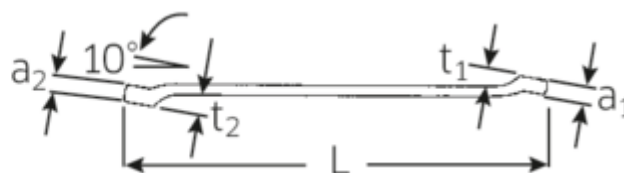

Szczególnie niskie tolerancje produkcyjne gwarantują, że oczko zawsze pewnie leży na śrubie

Zastosowanie wysokiej jakości stali specjalnej oraz staranny proces kucia sprawiają, że dwustronny klucz oczkowy jest trwały i wytrzymały

Specjalny profil AS-Drive umożliwia przenoszenie dużych sił na boki śrub i nakrętek bez ich uszkodzenia

Najważniejsze cechy produktu.

SMUKLEJSZE.

Niezwykle cienkościenne pierścienie ułatwiają pracę w ciasnych przestrzeniach. Ponadto pierścienie są wyższe niż standardowe nakrętki – co zapobiega zakleszczeniu się klucza na nakrętce.

PRODUCT IMAGE
IN PROGRESS

Rysunek techniczny.

Atrybuty techniczne.

a1	10,5 mm
a2	11,5 mm
Profil wyjściowy	Nasadka podwójna sześciokątna AS-drive
d1	20,1 mm
d2	21,4 mm
Długość mm (L)	219 mm
Szerokość w poprzek mieszkań 1 [mm]	14 mm
Szerokość w poprzek mieszkań 2 [mm]	15 mm
t1	11 mm
t2	13 mm

Dane logistyczne.

Głębokość mm (IFS)	225
Szerokość mm (IFS)	22
Wysokość mm (IFS)	15
Długość (w opakowaniu, mm)	240
Szerokość (w opakowaniu, mm)	65
Wysokość (w opakowaniu, mm)	49
Objętość (w opakowaniu, dm ³)	0.7644 dm ³
Numer artykułu	41071415
Waga (brutto, kg)	1,090
Waga PAP (kg)	0,000
Waga PVC (kg)	0,012
GTIN	4018754021734
Kraj pochodzenia	GERMANY
Region pochodzenia	Nordrhein-Westfalen
WEEE/ElektroG	nicht ear-pflichtig
Nr taryfy celnej	82041100
Standard pakowania	10
Weight	109 g