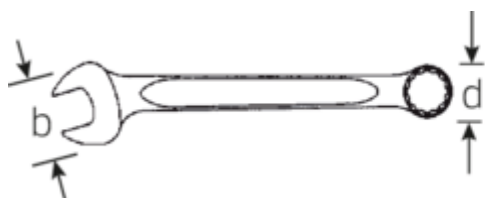

### PLUS STABLES.

Comme les plus grandes forces agissent sur la partie entre la fourche et la tige, cette zone est renforcée chez STAHLWILLE. Grâce à sa conception spéciale, les zones de charge sont plus stables et le risque de rupture est réduit à son minimum.

**PLUS ÉTROITES.**

Les bagues à parois extrêmement minces permettent de travailler dans des endroits difficiles d'accès. De plus, les bagues sont plus hautes que les écrous standard - tout blocage est impossible.

**Dessin technique.****Attributs techniques.**

a1	4,2 mm
a2	7 mm
Width mm (b)	18 mm
d	12,4 mm
DIN	DIN 3113 Form A
Length mm (L)	115 mm
Angle de la mâchoire	15 °
Ouverture [pouces]	5/16 "
Ouverture 1 [pouces]	5/16 "
Ouverture 2 [pouces]	5/16 "