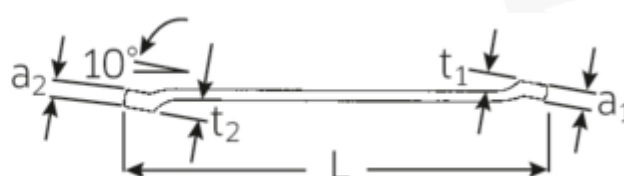

Dwustronne klucze oczkowe

230a

Numer artykułu **41612428**
 GTIN **4018754023073**
 Modelka **230 A 3/8 X 7/16**

Oznaczenie.

Dwustronny klucz oczkowy SW 3/8 x 7/16 " d.215mm

Właściwości.

- płaskoodsadzone
- SAE AS 954 (wymiary i wartości normatywne)
- Fed. Spec. GGG-W-636E
- S.B.A.C. Tech. Spec. T.S. 48 do rozw. klucza 1/2"
- HPQ[®] -stal wysokosprawna, chromowane

Zalety.

płasko odsadzony

Rysunek techniczny.

Atrybuty techniczne.

a1	7,9 mm
a2	8,7 mm
Profil wyjściowy	Nasadka podwójna sześciokątna AS-drive

Dane logistyczne.

Głębokość mm (IFS)	221
Szerokość mm (IFS)	17
Wysokość mm (IFS)	13

d1	14,6 mm	Długość (w opakowaniu, mm)	225
d2	16,7 mm	Szerokość (w opakowaniu, mm)	50
Długość mm (L)	215 mm	Wysokość (w opakowaniu, mm)	34
Szerokość w poprzek mieszkań 1 [cal]	3/8 "	Objętość (w opakowaniu, dm ³)	0.3825 dm ³
Szerokość w poprzek mieszkań 2 [cal]	7/16 "	Numer artykułu	41612428
t1	11,4 mm	Waga (brutto, kg)	0,740
t2	11,7 mm	Waga PAP (kg)	0,000
		Waga PVC (kg)	0,006
		GTIN	4018754023073
		Kraj pochodzenia	GERMANY
		Region pochodzenia	Nordrhein-Westfalen
		WEEE/ElektroG	nicht ear-pflichtig
		Nr taryfy celnej	82041100
		Standard pakowania	10
		Weight	74 g