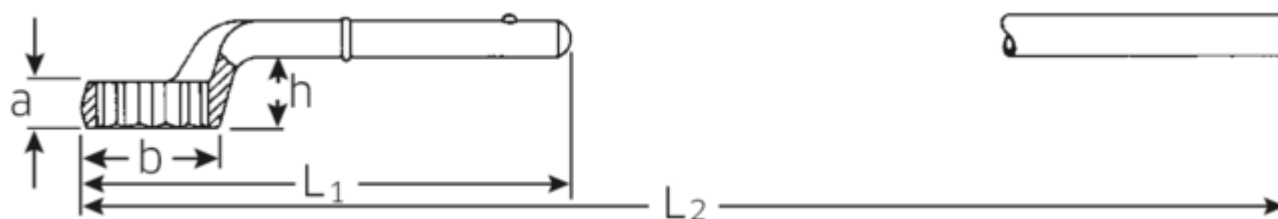

Rysunek techniczny.

Atrybuty techniczne.

a	22 mm
Width mm (b)	62 mm
dla nr	2
Wysokość mm (h)	39,5 mm
L1	265 mm
L2	750 mm
Szerokość w poprzek płaskowników [mm]	41 mm
Szerokość w poprzek mieszkań 1 [mm]	41 mm

Dane logistyczne.

Głębokość mm (IFS)	268
Szerokość mm (IFS)	62
Wysokość mm (IFS)	57
Długość (w opakowaniu, mm)	268
Szerokość (w opakowaniu, mm)	62
Wysokość (w opakowaniu, mm)	57
Objętość (w opakowaniu, dm³)	0.947112 dm³