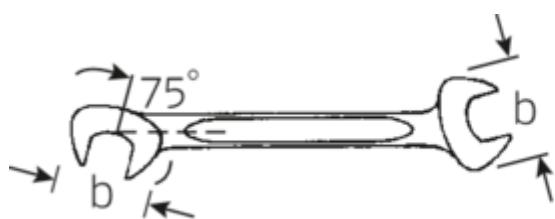

#### Désignation.

Clé à fourche doubles petite ELECTRIC Taille 5,5mm L.78mm

#### Caractéristiques.

- Version droite, position de la mâchoire à 15° et 75°
- construction intelligente stable, mince et légère
- résistance élevée à la flexion grâce au profil en double T
- maniable, surface agréable pour la peau grâce à la finition ronde de STAHLWILLE
- extrêmement résistante, durée de vie exceptionnelle
- forgée dans une matrice, trempée et refroidie dans un bain d'huile
- Chrome-Alloy-Steel, chromé

#### Attributs techniques.

a	2 mm
Width mm (b)	12,6 mm
Length mm (L)	78 mm
Angle de la mâchoire	15/75 °
Ouverture [mm]	5,5 mm
Ouverture 1 [mm]	5.5 mm

40065555 12 5,5

Clé à fourche doubles petite ELECTRIC  
Taille 5,5mm L.78mm

4018754018703