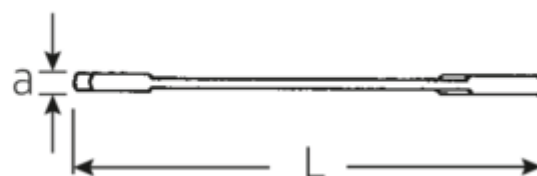

#### Désignation.

Clé à fourche doubles petite ELECTRIC Taille 5,5mm L.78mm

#### Caractéristiques.

- Version droite, position de la mâchoire à 15° et 75°
- construction intelligente stable, mince et légère
- résistance élevée à la flexion grâce au profil en double T
- maniable, surface agréable pour la peau grâce à la finition ronde de STAHLWILLE
- extrêmement résistante, durée de vie exceptionnelle
- forgée dans une matrice, trempée et refroidie dans un bain d'huile
- Chrome-Alloy-Steel, chromé

#### Attributs techniques.

a	2 mm
Width mm (b)	12,6 mm
Length mm (L)	78 mm
Angle de la mâchoire	15/75 °
Ouverture [mm]	5,5 mm
Ouverture 1 [mm]	5.5 mm