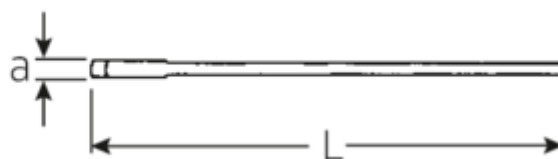

Clés à fourche simples

4004

N° d'art. **40040270**
 GTIN **4018754018314**
 Modèle **4004 27 EINMAULSCHLUESSEL**

Désignation. Clé plate Taille 27mm L.238mm

Caractéristiques.

- DIN 894 jusqu'à 85 mm
- acier spécial, exécution gris métallisé

Avantages.

DIN 894 à 85 mm

Dessin technique.**Attributs techniques.**

a	9,8 mm
Width mm (b)	56 mm
Length mm (L)	238 mm
Ouverture [mm]	27 mm
Ouverture 1 [mm]	27 mm

Données logistiques.

Profondeur mm (IFS)	233
Largeur	56
Hauteur mm (IFS)	10
Longueur (emballé, mm)	250
Largeur (emballé, mm)	85
Height (packed, mm)	47