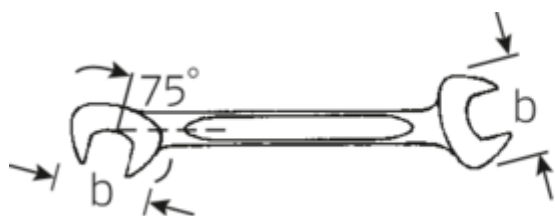

### ELECTRIC 12a

Numer artykułu **40462020**  
GTIN **4018754019991**  
Modelka **12 A 5/16**

**Oznaczenie.** Klucz płaski dwustronny mały ELECTRIC SW 5/16" d.96mm

**Właściwości.** • stal stopowa chromowa, chromowane

## Rysunek techniczny.

## Atrybuty techniczne.

a	3 mm
Width mm (b)	16,8 mm
Długość mm (L)	96 mm
Pozycja szczęk	15/75 °
Szerokość w poprzek płaskowników [cal]	5/16 "
Szerokość w poprzek mieszkań 1 [cal]	5/16 "
Szerokość w poprzek mieszkań 2 [cal]	5/16 "

## Dane logistyczne.

Głębokość mm (IFS)	96
Szerokość mm (IFS)	17
Wysokość mm (IFS)	3
Długość (w opakowaniu, mm)	105
Szerokość (w opakowaniu, mm)	65
Wysokość (w opakowaniu, mm)	10
Objętość (w opakowaniu, dm <sup>3</sup> )	0.06825 dm <sup>3</sup>
Numer artykułu	40462020