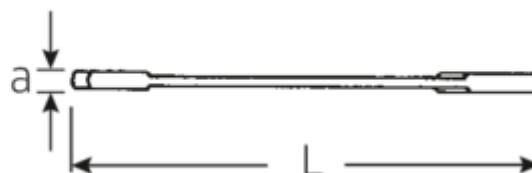

### ELECTRIC 12a

Numer artykułu **40462020**  
GTIN **4018754019991**  
Modelka **12 A 5/16**

**Oznaczenie.** Klucz płaski dwustronny mały ELECTRIC SW 5/16" d.96mm

**Właściwości.** • stal stopowa chromowa, chromowane

## Rysunek techniczny.

## Atrybuty techniczne.

a	3 mm
Width mm (b)	16,8 mm
Długość mm (L)	96 mm
Pozycja szczęk	15/75 °
Szerokość w poprzek płaskowników [cal]	5/16 "
Szerokość w poprzek mieszkań 1 [cal]	5/16 "
Szerokość w poprzek mieszkań 2 [cal]	5/16 "