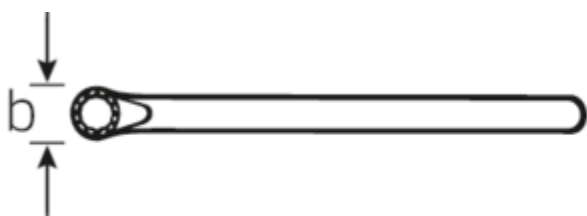

Jednostronne klucze płaskie VDE

12161 VDE

Numer artykułu **44190022**
 GTIN **4018754254071**
 Modelka **12161 VDE-22**

Oznaczenie.

Klucz oczkowy jednostronny VDE SW 22mm

Właściwości.

- stal stopowa chromowa, chromowane
- VDE izolowany do 1000 V
- DIN EN 60900
- z izolacją zabezpieczającą IEC 900 - AC/1000V

Zalety.

DIN EN 60900

Rysunek techniczny.

Atrybuty techniczne.

a	19 mm
Width mm (b)	36,3 mm
Wysokość mm (h)	15 mm

Dane logistyczne.

Głębokość mm (IFS)	255
Szerokość mm (IFS)	35
Wysokość mm (IFS)	15

Szerokość w poprzek płaskowników [mm]	22 mm	Długość (w opakowaniu, mm)	300
Szerokość w poprzek mieszkań 1 [mm]	22 mm	Szerokość (w opakowaniu, mm)	100
		Wysokość (w opakowaniu, mm)	20
		Objętość (w opakowaniu, dm ³)	0.6 dm ³
		Numer artykułu	44190022
		Waga (brutto, kg)	0,250
		Waga PAP (kg)	0,000
		Waga PVC (kg)	0,000
		GTIN	4018754254071
		Kraj pochodzenia	GERMANY
		Region pochodzenia	Nordrhein-Westfalen
		WEEE/ElektroG	nicht ear-pflichtig
		Nr taryfy celnej	82041100
		Standard pakowania	1
		Weight	238 g

Variants.

Nr art.	Nr artykułu (ERP)	Oznaczenie	GTIN
44190010	12161 VDE-10	Klucz oczkowy jednostronny VDE SW 10mm	4018754254026
44190013	12161 VDE-13	Klucz oczkowy jednostronny VDE SW 13mm	4018754254033
44190014	12161 VDE-14	Klucz oczkowy jednostronny VDE SW 14mm	4018754254040
44190017	12161 VDE-17	Klucz oczkowy jednostronny VDE SW 17mm	4018754254057
44190019	12161 VDE-19	Klucz oczkowy jednostronny VDE SW 19mm	4018754254064
44190022	12161 VDE-22	Klucz oczkowy jednostronny VDE SW 22mm	4018754254071