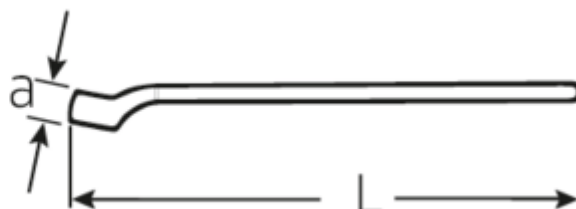

Jednostronne klucze płaskie VDE

12161 VDE

Numer artykułu **44190022**
 GTIN **4018754254071**
 Modelka **12161 VDE-22**

Oznaczenie.

Klucz oczkowy jednostronny VDE SW 22mm

Właściwości.

- stal stopowa chromowa, chromowane
- VDE izolowany do 1000 V
- DIN EN 60900
- z izolacją zabezpieczającą IEC 900 - AC/1000V

Zalety.

DIN EN 60900

Rysunek techniczny.

Atrybuty techniczne.

a	19 mm
Width mm (b)	36,3 mm
Wysokość mm (h)	15 mm

Dane logistyczne.

Głębokość mm (IFS)	255
Szerokość mm (IFS)	35
Wysokość mm (IFS)	15

Szerokość w poprzek płaskowników [mm]	22 mm	Długość (w opakowaniu, mm)	300
Szerokość w poprzek mieszkań 1 [mm]	22 mm	Szerokość (w opakowaniu, mm)	100
		Wysokość (w opakowaniu, mm)	20
		Objętość (w opakowaniu, dm ³)	0.6 dm ³
		Numer artykułu	44190022
		Waga (brutto, kg)	0,250
		Waga PAP (kg)	0,000
		Waga PVC (kg)	0,000
		GTIN	4018754254071
		Kraj pochodzenia	GERMANY
		Region pochodzenia	Nordrhein-Westfalen
		WEEE/ElektroG	nicht ear-pflichtig
		Nr taryfy celnej	82041100
		Standard pakowania	1
		Weight	238 g

Variants.

Nr art.	Nr artykułu (ERP)	Oznaczenie	GTIN
44190010	12161 VDE-10	Klucz oczkowy jednostronny VDE SW 10mm	4018754254026
44190013	12161 VDE-13	Klucz oczkowy jednostronny VDE SW 13mm	4018754254033
44190014	12161 VDE-14	Klucz oczkowy jednostronny VDE SW 14mm	4018754254040
44190017	12161 VDE-17	Klucz oczkowy jednostronny VDE SW 17mm	4018754254057
44190019	12161 VDE-19	Klucz oczkowy jednostronny VDE SW 19mm	4018754254064
44190022	12161 VDE-22	Klucz oczkowy jednostronny VDE SW 22mm	4018754254071