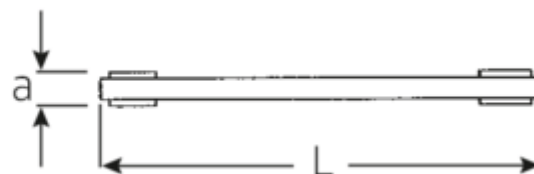

Rysunek techniczny.

Atrybuty techniczne.

a	13 mm
Profil wyjściowy	Spline-Drive
d1	36 mm
d2	40 mm

Dane logistyczne.

Głębokość mm (IFS)	235
Szerokość mm (IFS)	40
Wysokość mm (IFS)	13