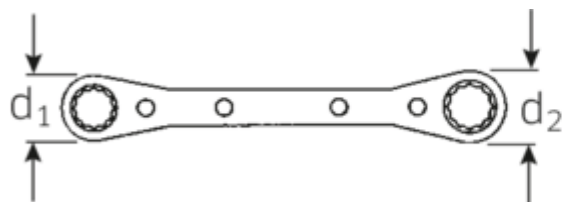

#### Oznaczenie.

Dwustronny klucz oczkowy z grzechotką SW 3/4 x 7/8 " d.235mm

#### Właściwości.

- proste
- o profilu Spline-Drive
- 22 zęby
- chromowane

#### Atrybuty techniczne.

a	13 mm
Profil wyjściowy	Spline-Drive
d1	36 mm
d2	40 mm

#### Dane logistyczne.

Głębokość mm (IFS)	235
Szerokość mm (IFS)	40
Wysokość mm (IFS)	13

Długość mm (L)	235 mm	Długość (w opakowaniu, mm)	235
Szerokość w poprzek mieszkań 1 [cal]	3/4 "	Szerokość (w opakowaniu, mm)	40
Szerokość w poprzek mieszkań 2 [cal]	7/8 "	Wysokość (w opakowaniu, mm)	13
		Objętość (w opakowaniu, dm <sup>3</sup> )	0.1222 dm <sup>3</sup>
		Numer artykułu	41572428
		Waga (brutto, kg)	0,279
		Waga PAP (kg)	0,000
		Waga PVC (kg)	0,004
		GTIN	4018754209408
		Kraj pochodzenia	UNITED STATES
		Region pochodzenia	Ausländischer Ursprung
		WEEE/ElektroG	nicht ear-pflichtig
		Nr taryfy celnej	82041100
		Standard pakowania	1
		Weight	279 g