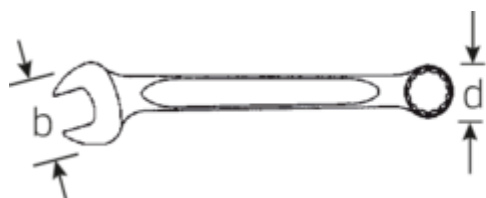

### PLUS STABLES.

Comme les plus grandes forces agissent sur la partie entre la fourche et la tige, cette zone est renforcée chez STAHLWILLE. Grâce à sa conception spéciale, les zones de charge sont plus stables et le risque de rupture est réduit à son minimum.

**PLUS ÉTROITES.**

Les bagues à parois extrêmement minces permettent de travailler dans des endroits difficiles d'accès. De plus, les bagues sont plus hautes que les écrous standard - tout blocage est impossible.

**Dessin technique.****Attributs techniques.**

a1	7 mm
a2	13 mm
Width mm (b)	45 mm
d	29 mm
DIN	DIN 3113 Form A
Length mm (L)	235 mm
Angle de la mâchoire	15 °
Ouverture [pouces]	25/32 "
Ouverture 1 [pouces]	25/32 "
Ouverture 2 [pouces]	25/32 "