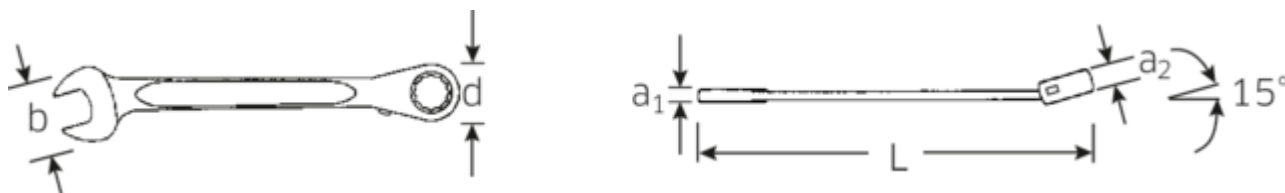

- przetączane
- z podwójnym sześciokątem
- 72 zębów
- do prac w ograniczonych przestrzeniach, kąt pracy tylko 5°
- końcówka oczkowa odchylona 15°
- stal stopowa chromowa, chromowane

Zalety.

Klucze płasko-oczkowe z grzechotką STAHLWILLE 12 mm, przetączalne, bok oczka 15°, zakrzywiony z podwójnym sześciokątem, długość 173 mm, stal ze stopów chromu, chromowana, 41171212

Przetączana grzechotka do szybkiego dokręcania i odkręcania śrub

Zintegrowana grzechotka z 72 zębami umożliwia kąt roboczy wynoszący tylko 5° – dla efektywnej pracy nawet w najciaśniejszych miejscach

Wysokiej jakości, antypoślizgowa struktura powierzchni – dla bezpiecznej pracy nawet z tłustymi rękami

Rysunek techniczny.

Atrybuty techniczne.

a1	6,4 mm
a2	8,4 mm
Liczba zębów	72
Kąt roboczy	5 °
Width mm (b)	25,2 mm
d	23,5 mm
Długość mm (L)	173 mm
Pozycja szczęk	15 °
Szerokość w poprzek płaskowników [mm]	12 mm
Szerokość w poprzek mieszkań 1 [mm]	12 mm
Szerokość w poprzek mieszkań 2 [mm]	12 mm

Dane logistyczne.

Głębokość mm (IFS)	170
Szerokość mm (IFS)	23
Wysokość mm (IFS)	13
Długość (w opakowaniu, mm)	190
Szerokość (w opakowaniu, mm)	90
Wysokość (w opakowaniu, mm)	25
Objętość (w opakowaniu, dm ³)	0.4275 dm ³
Numer artykułu	41171212
Waga (brutto, kg)	0,460
Waga PAP (kg)	0,000
Waga PVC (kg)	0,004
GTIN	4018754239177
Kraj pochodzenia	TAIWAN, PROVINCE OF CHINA
Region pochodzenia	Ausländischer Ursprung
WEEE/ElektroG	nicht ear-pflichtig
Nr taryfy celnej	82041100
Standard pakowania	5
Weight	85 g