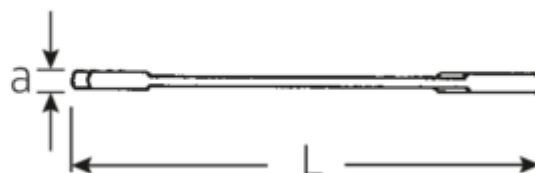

Małe klucze płaskie dwustronne ELECTRIC

ELECTRIC 12

Numer artykułu	40064545
GTIN	4018754018697
Modelka	12 4,5

Oznaczenie.

Klucz płaski dwustronny mały ELECTRIC SW 4,5mm d.70mm

Właściwości.

- stal stopowa chromowa, chromowane

Rysunek techniczny.

Atrybuty techniczne.

a	2 mm
Width mm (b)	10,5 mm
Długość mm (L)	70 mm
Pozycja szczęk	15/75 °
Szerokość w poprzek płaskowników [mm]	4,5 mm
Szerokość w poprzek mieszkań 1 [mm]	4.5 mm
Szerokość w poprzek mieszkań 2 [mm]	4.5 mm

Dane logistyczne.

Głębokość mm (IFS)	70
Szerokość mm (IFS)	11
Wysokość mm (IFS)	2
Długość (w opakowaniu, mm)	90
Szerokość (w opakowaniu, mm)	40
Wysokość (w opakowaniu, mm)	7
Objętość (w opakowaniu, dm ³)	0.0252 dm ³
Numer artykułu	40064545