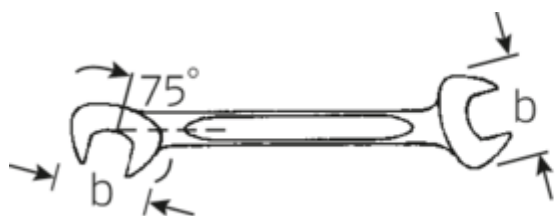

Małe klucze płaskie dwustronne ELECTRIC

ELECTRIC 12

Numer artykułu	40064545
GTIN	4018754018697
Modelka	12 4,5

Oznaczenie.

Klucz płaski dwustronny mały ELECTRIC SW 4,5mm d.70mm

Właściwości.

- stal stopowa chromowa, chromowane

Rysunek techniczny.

Atrybuty techniczne.

a	2 mm
Width mm (b)	10,5 mm
Długość mm (L)	70 mm
Pozycja szczęk	15/75 °
Szerokość w poprzek płaskowników [mm]	4,5 mm
Szerokość w poprzek mieszkań 1 [mm]	4.5 mm
Szerokość w poprzek mieszkań 2 [mm]	4.5 mm

Dane logistyczne.

Głębokość mm (IFS)	70
Szerokość mm (IFS)	11
Wysokość mm (IFS)	2
Długość (w opakowaniu, mm)	90
Szerokość (w opakowaniu, mm)	40
Wysokość (w opakowaniu, mm)	7
Objętość (w opakowaniu, dm ³)	0.0252 dm ³
Numer artykułu	40064545

Variants.

Nr art.	Nr artykułu (ERP)	Oznaczenie	GTIN
40060404	12 4	Klucz płaski dwustronny maty ELECTRIC SW 4mm d.70mm	4018754018550
40060505	12 5	Klucz płaski dwustronny maty ELECTRIC SW 5mm d.78mm	4018754018567
40060606	12 6	Klucz płaski dwustronny maty ELECTRIC SW 6mm d.78mm	4018754018574
40060707	12 7	Klucz płaski dwustronny maty ELECTRIC SW 7mm d.91mm	4018754018581
40060808	12 8	Klucz płaski dwustronny maty ELECTRIC SW 8mm d.96mm	4018754018598
40060909	12 9	Klucz płaski dwustronny maty ELECTRIC SW 9mm d.103mm	4018754018604
40061010	12 10	Klucz płaski dwustronny maty ELECTRIC SW 10mm d.105mm	4018754018611
40061111	12 11	Klucz płaski dwustronny maty ELECTRIC SW 11mm d.116mm	4018754018628
40061212	12 12	Klucz płaski dwustronny maty ELECTRIC SW 12mm d.116mm	4018754018635
40061313	12 13	Klucz płaski dwustronny maty ELECTRIC SW 13mm d.131mm	4018754018642
40061414	12 14	Klucz płaski dwustronny maty ELECTRIC SW 14mm d.131mm	4018754018659
40063232	12 3,2	Klucz płaski dwustronny maty ELECTRIC SW 3,2mm d.70mm	4018754018673
40063535	12 3,5	Klucz płaski dwustronny maty ELECTRIC SW 3,5mm d.70mm	4018754018680
40064545	12 4,5	Klucz płaski dwustronny maty ELECTRIC SW 4,5mm d.70mm	4018754018697
40065555	12 5,5	Klucz płaski dwustronny maty ELECTRIC SW 5,5mm d.78mm	4018754018703